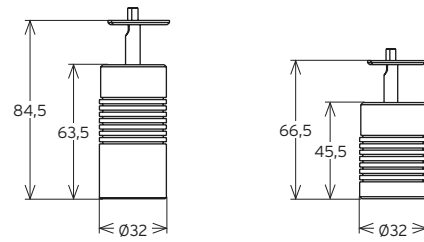

 Ce luminaire comporte une lampe à LED intégrée.

A++
A+
A
C
D
E

LED

La lampe de ce luminaire ne peut pas être changée.

874/2012 

ARIES

SNOOT LONG/LONG SNOOT

SNOOT COURT/SHORT SNOOT

Dimensions en mm
Sizes in mm

DONNÉES TECHNIQUES DATASHEET

TYPE	SOURCE	Dimension en mm Size in mm	Hauteur plénum en mm Plenum Height	Type	Courant max Max Current	Lm max	Puissance max Max Power	Température Temperature						
A R I E S	LED	COURT/SHORT H : 66,5 Ø32	-	LED	700 mA	165 lm	2,5 W	2700, 3000, 3500, 4000° K						
		LONG H : 84,5 Ø32												
		Classe Class	IP IP	IK IK	IRC CRI	R-9 / Haute précision chromatique R-9 / High chromatic precision	Module LED haute efficacité HI-efficacy LED module	Économie d'énergie Eco energy saving	Dali ou 1/10V - DMX (a) Dali or 1/10V - DMX	Luminaire froid Cold luminaire	Auto dissipateur Auto heatsink	IES ou LDT IES or LDT	Lentille lens	Orientation Steerable
	3 (EU) 2 (US)	20	07	> 90	> 50	●	●	●	●	●	(b)	10 30°	90° (V) 355° (H)	
	Appareil fournis hors alimentation (without driver)				(a) DALI ou 1-10V / DMX en fonction du driver - DALI or 1-10V / DMX based driver (b) Sur demande - On request									
OPTION	Snoot long de 20 mm long snoot of 20 mm		Couleur blanc, noir ou custom White, black or custom color											