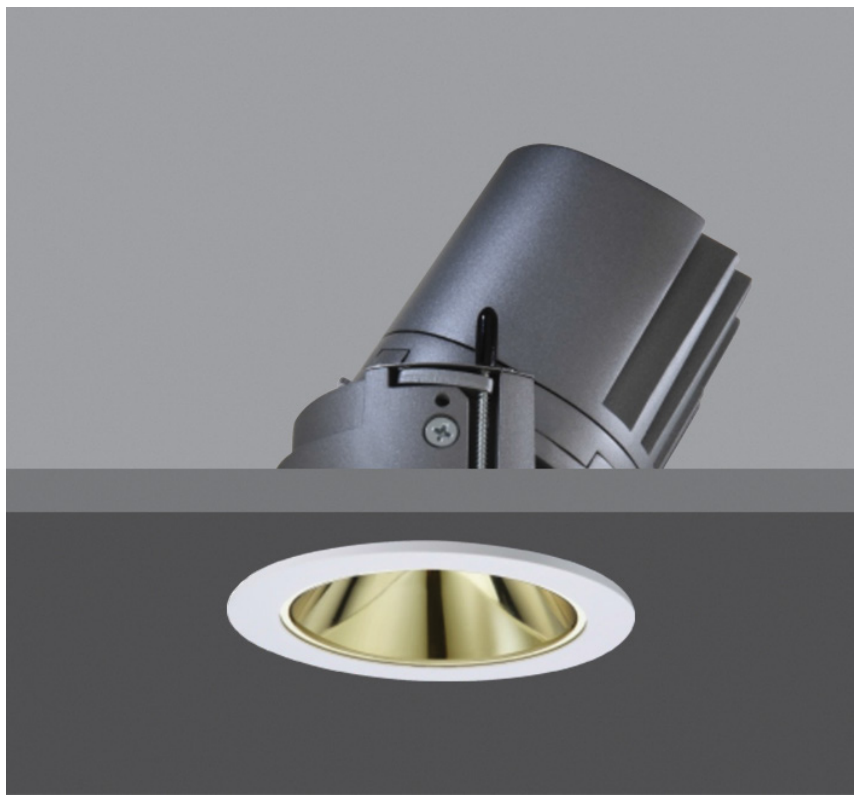

CHAMAELEON 1-1

SOLUTIONS D'INTÉRIEUR | ENCASTRÉS ORIENTABLES
INSIDE SOLUTIONS | RECESSED ADJUSTABLE

DOWNLIGHT ENCASTRÉ
RECESSED DOWNLIGHT

secante | 

Réf. :

 Ce luminaire comporte une lampe à LED intégrée.

La lampe de ce luminaire ne peut pas être changée.

874/2012 

CHAMAELEON 1-1

Dimensions en mm
 Sizes in mm

DONNÉES TECHNIQUES DATASHEET

TYPE	SOURCE	Dimension en mm Size in mm	Hauteur plénum en mm Plenum Height	Type	Courant max Max Current	Lm max	Puissance max Max Power	Température Temperature				
CHAMAELEON 1-1	LED	H : 118 Ø94	-	LED	180 mA	63~82 lm/w	7 W	2700, 3000 4000°K				
					280 mA	55~71 lm/w	10 W					
					350 mA	50~65 lm/w	13 W					
		Classe Class	IP IP	IK IK	IRC CRI	R-9 / Haute précision chromatique R-9 / High chromatic precision	Module LED haute efficacité HI-efficacy LED module	Économie d'énergie Eco energy saving	Dali ou 1/10V - DMX (a) Dali or 1/10V - DMX	Luminaire froid Cold luminaire	Auto dissipateur Auto heatsink	IES ou LDT IES or LDT
3	44	-	> 80	-	●	●	●	●	●	(b)	12, 24 35°	25°
	Appareil fournis hors alimentation (without driver)				(a) DALI ou 1-10V / DMX en fonction du driver - DALI or 1-10V / DMX based driver (b) Sur demande - On request							
OPTION	Couleur blanc, noir ou custom White, black or custom color		Réflecteur or champagne, miroir aluminium ou aluminium dépoli Champagne gold, mirror aluminium or fog aluminium			Face avant ronde ou carré (94x94) Round or square (94x94) front cover						
	Grille nid d'abeille Honeycomb	Protection anti-éblouissement Anti glare shield					Ouverture dans plafond Ø85mm Ceiling opening : Ø85mm					