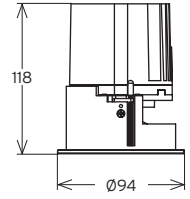

CHAMAELEON 1-1

SOLUTIONS D'INTÉRIEUR | ENCASTRÉS ORIENTABLES
INSIDE SOLUTIONS | RECESSED ADJUSTABLE

DOWNLIGHT ENCASTRÉ
RECESSED DOWNLIGHT

secante | 

Réf. :

 Ce luminaire comporte une lampe à LED intégrée.

La lampe de ce luminaire ne peut pas être changée.

874/2012 

CHAMAELEON 1-1

Dimensions en mm
 Sizes in mm

DONNÉES TECHNIQUES DATASHEET

TYPE	SOURCE	Dimension en mm Size in mm	Hauteur plénum en mm Plenum Height	Type	Courant max Max Current	Lm max	Puissance max Max Power	Température Temperature				
CHAMAELEON 1-1	LED	H : 118 Ø94	-	LED	180 mA	63~82 lm/w	7 W	2700, 3000 4000°K				
					280 mA	55~71 lm/w	10 W					
					350 mA	50~65 lm/w	13 W					
		Classe Class	IP IP	IK IK	IRC CRI	R-9 / Haute précision chromatique R-9 / High chromatic precision	Module LED haute efficacité HI-efficacy LED module	Économie d'énergie Eco energy saving	Dali ou 1/10V - DMX (a) Dali or 1/10V - DMX	Luminaire froid Cold luminaire	Auto dissipateur Auto heatsink	IES ou LDT IES or LDT
3	44	-	> 80	-	●	●	●	●	●	(b)	12, 24 35°	25°
	Appareil fournis hors alimentation (without driver)				(a) DALI ou 1-10V / DMX en fonction du driver - DALI or 1-10V / DMX based driver (b) Sur demande - On request							
OPTION	Couleur blanc, noir ou custom White, black or custom color		Réflecteur or champagne, miroir aluminium ou aluminium dépoli Champagne gold, mirror aluminium or fog aluminium			Face avant ronde ou carré (94x94) Round or square (94x94) front cover						
	Grille nid d'abeille Honeycomb	Protection anti-éblouissement Anti glare shield					Ouverture dans plafond Ø85mm Ceiling opening : Ø85mm					