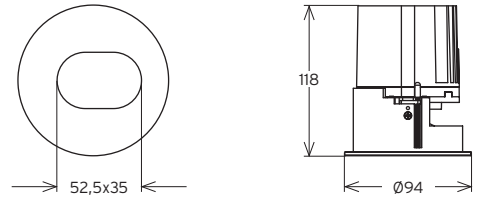

# CHAMAELEON 1-2

**SOLUTIONS D'INTÉRIEUR | ENCASTRÉS ORIENTABLES**  
*INSIDE SOLUTIONS | RECESSED ADJUSTABLE*

**DOWNLIGHT ENCASTRÉ**  
*RECESSED DOWNLIGHT*

secante | 

Réf. :

 Ce luminaire comporte une lampe à LED intégrée.

# CHAMAELEON 1-2

Dimensions en mm  
 Sizes in mm

## DONNÉES TECHNIQUES DATASHEET

TYPE	SOURCE	Dimension en mm Size in mm	Hauteur plénum en mm Plenum Height	Type	Courant max Max Current	Lm max	Puissance max Max Power	Température Temperature				
CHAMAELEON 1-2	LED	H : 118 Ø94	-	LED	180 mA	42~51 lm/w	7 W	2700, 3000 4000°K				
					280 mA	36~45 lm/w	10 W					
					350 mA	34~40 lm/w	13 W					
		Classe Class	IP IP	IK IK	IRC CRI	R-9 / Haute précision chromatique R-9 / High chromatic precision	Module LED haute efficacité Hi-efficacy LED module	Économie d'énergie Eco energy saving	Dali ou 1/10V - DMX (a) Dali or 1/10V - DMX	Luminaire froid Cold luminaire	Auto dissipateur Auto heatsink	IES ou LDT IES or LDT
3	44	-	> 80	-	●	●	●	●	●	(b)	14, 24 35°	25°
	Appareil fournis hors alimentation (without driver)				(a) DALI ou 1-10V / DMX en fonction du driver - DALI or 1-10V / DMX based driver (b) Sur demande - On request							
OPTION	Couleur blanc, noir ou custom White, black or custom color		Protection anti-éblouissement Anti glare shield		Grille nid d'abeille Honeycomb			Ouverture dans plafond Ø85mm Ceiling opening : Ø85mm				