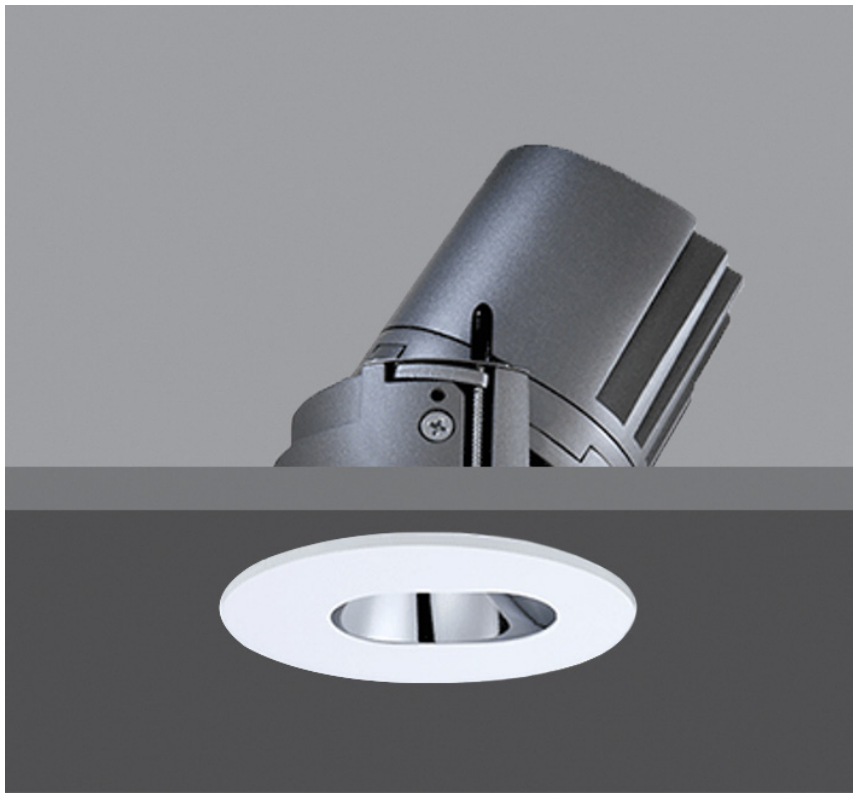

# CHAMAELEON 1-2

**SOLUTIONS D'INTÉRIEUR | ENCASTRÉS ORIENTABLES**  
*INSIDE SOLUTIONS | RECESSED ADJUSTABLE*

**DOWNLIGHT ENCASTRÉ**  
*RECESSED DOWNLIGHT*

secante | 

Réf. :

 Ce luminaire comporte une lampe à LED intégrée.

 } LED

La lampe de ce luminaire ne peut pas être changée.

874/2012 

## DONNÉES TECHNIQUES DATASHEET

TYPE	SOURCE	Dimension en mm Size in mm	Hauteur plénum en mm Plenum Height	Type	Courant max Max Current	Lm max	Puissance max Max Power	Température Temperature				
CHAMAELEON 1-2	LED	H : 118 Ø94	-	LED	180 mA	42~51 lm/w	7 W	2700, 3000 4000°K				
					280 mA	36~45 lm/w	10 W					
					350 mA	34~40 lm/w	13 W					
		Classe Class	IP IP	IK IK	IRC CRI	R-9 / Haute précision chromatique R-9 / High chromatic precision	Module LED haute efficacité Hi-efficacy LED module	Économie d'énergie Eco energy saving	Dali ou 1/10V - DMX (a) Dali or 1/10V - DMX	Luminaire froid Cold luminaire	Auto dissipateur Auto heatsink	IES ou LDT IES or LDT
3	44	-	> 80	-	●	●	●	●	●	(b)	14, 24 35°	25°
	Appareil fournis hors alimentation (without driver)				(a) DALI ou 1-10V / DMX en fonction du driver - DALI or 1-10V / DMX based driver (b) Sur demande - On request							
OPTION	Couleur blanc, noir ou custom White, black or custom color		Protection anti-éblouissement Anti glare shield		Grille nid d'abeille Honeycomb			Ouverture dans plafond Ø85mm Ceiling opening : Ø85mm				