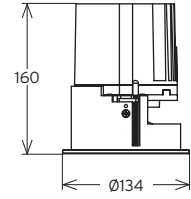

La lampe de ce luminaire ne peut pas être changée.

874/2012 

CHAMAELEON 1-3

Dimensions en mm
 Sizes in mm

DONNÉES TECHNIQUES DATASHEET

TYPE	SOURCE	Dimension en mm Size in mm	Hauteur plénum en mm Plenum Height	Type	Courant max Max Current	Lm max	Puissance max Max Power	Température Temperature				
CHAMAELEON 1-3	LED	H : 160 Ø134	-	LED	500 mA	72~92 lm/w	20 W	2700, 3000 4000°K				
					700 mA	66~88 lm/w	27 W					
					800 mA	62~83 lm/w	32 W					
		Classe Class	IP IP	IK IK	IRC CRI	R-9 / Haute précision chromatique R-9 / High chromatic precision	Module LED haute efficacité Hi-efficacy LED module	Économie d'énergie Eco energy saving	Dali ou 1/10V - DMX (a) Dali or 1/10V - DMX	Luminaire froid Cold luminaire	Auto dissipateur Auto heatsink	IES ou LDT IES or LDT
3	44	-	> 80	-	●	●	●	●	●	(b)	12, 15 28, 37°*	25°
	Appareil fournis hors alimentation (without driver)				(a) DALI ou 1-10V / DMX en fonction du driver - DALI or 1-10V / DMX based driver (b) Sur demande - On request							
OPTION	Couleur blanc, noir ou custom White, black or custom color		Réflecteur or champagne, miroir aluminium ou aluminium dépoli Champagne gold, mirror aluminum or fog aluminum			Protection anti-éblouissement Anti glare shield		Grille nid d'abeille Honeycomb				
	Ouverture dans plafond Ø120mm Ceiling opening : Ø120mm											