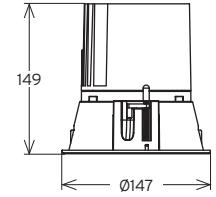

CHAMAELEON 2-1

SOLUTIONS D'INTÉRIEUR | ENCASTRÉS FIXES
INSIDE SOLUTIONS | RECESSED FIXED

DOWNLIGHT ENCASTRÉ
RECESSED DOWNLIGHT

secante | 

Réf. :

 Ce luminaire comporte une lampe à LED intégrée.

 LED

La lampe de ce luminaire ne peut pas être changée.

874/2012 

CHAMAELEON 2-1

Dimensions en mm
 Sizes in mm

DONNÉES TECHNIQUES DATASHEET

TYPE	SOURCE	Dimension en mm Size in mm	Hauteur plénum en mm Plenum Height	Type	Courant max Max Current	Lm max	Puissance max Max Power	Température Temperature				
CHAMAELEON 2-1	LED	H : 149 Ø147	-	LED	500 mA	73-90 lm/w	20 W	2700, 3000 4000°K				
					700 mA	67-85 lm/w	27 W					
					800 mA	64-79 lm/w	32 W					
		Classe Class	IP IP	IK IK	IRC CRI	R-9 / Haute précision chromatique R-9 / High chromatic precision	Module LED haute efficacité Hi-efficacy LED module	Économie d'énergie Eco energy saving	Dali ou 1/10V - DMX (a) Dali or 1/10V - DMX	Luminaire froid Cold luminaire	Auto dissipateur Auto heatsink	IES ou LDT IES or LDT
3	44	-	> 80	-	●	●	●	●	●	(b)	12, 30 38, 56°	-
	Appareil fournis hors alimentation (without driver)				(a) DALI ou 1-10V / DMX en fonction du driver - DALI or 1-10V / DMX based driver (b) Sur demande - On request							
OPTION	Couleur blanc, noir ou custom White, black or custom color		Grille nid d'abeille Honeycomb				Ouverture dans plafond Ø140mm Ceiling opening : Ø140mm					