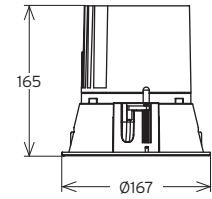

# CHAMAELEON 2-2

**SOLUTIONS D'INTÉRIEUR | ENCASTRÉS FIXES**  
*INSIDE SOLUTIONS | RECESSED FIXED*

**DOWNLIGHT ENCASTRÉ**  
*RECESSED DOWNLIGHT*

secante | 

Réf. :

 Ce luminaire comporte une lampe à LED intégrée.

# CHAMAELEON 2-2

Dimensions en mm  
 Sizes in mm

## DONNÉES TECHNIQUES DATASHEET

TYPE	SOURCE	Dimension en mm Size in mm	Hauteur plénum en mm Plenum Height	Type	Courant max Max Current	Lm max	Puissance max Max Power	Température Temperature				
CHAMAELEON 2-2	LED	H : 165 Ø167	-	LED	500 mA	73-90 lm/w	20 W	2700, 3000 4000°K				
					700 mA	67-85 lm/w	27 W					
					800 mA	64-79 lm/w	32 W					
		Classe Class	IP IP	IK IK	IRC CRI	R-9 / Haute précision chromatique R-9 / High chromatic precision	Module LED haute efficacité Hi-efficacy LED module	Économie d'énergie Eco energy saving	Dali ou 1/10V - DMX (a) Dali or 1/10V - DMX	Luminaire froid Cold luminaire	Auto dissipateur Auto heatsink	IES ou LDT IES or LDT
3	44	-	> 80	-	●	●	●	●	●	(b)	12, 30 38, 56°	-
	Appareil fournis hors alimentation (without driver)				(a) DALI ou 1-10V / DMX en fonction du driver - DALI or 1-10V / DMX based driver (b) Sur demande - On request							
OPTION	Couleur blanc, noir ou custom White, black or custom color		Grille nid d'abeille Honeycomb				Ouverture dans plafond Ø160mm Ceiling opening : Ø160mm					