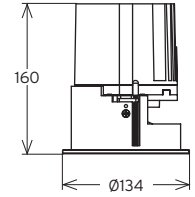

CHAMAELEON 3-1

SOLUTIONS D'INTÉRIEUR | ENCASTRÉS FIXES
INSIDE SOLUTIONS | RECESSED FIXED

DOWNLIGHT ENCASTRÉ
RECESSED DOWNLIGHT

secante |  LED

Réf. :

 Ce luminaire comporte une lampe à LED intégrée.

 } LED

La lampe de ce luminaire ne peut pas être changée.

874/2012 

CHAMAELEON 3-1

Dimensions en mm
Sizes in mm

DONNÉES TECHNIQUES DATASHEET

TYPE	SOURCE	Dimension en mm Size in mm	Hauteur plénum en mm Plenum Height	Type	Courant max Max Current	Lm max	Puissance max Max Power	Température Temperature					
CHAMAELEON 3-1	LED	H : 160 Ø134	-	LED	500 mA	72~92 lm/w	20 W	2700, 3000 4000°K					
					700 mA	66~88 lm/w	27 W						
					800 mA	62~83 lm/w	32 W						
		Classe Class IP IP IK IK IRC CRI R-9 / Haute précision chromatique R-9 / High chromatic precision Module LED haute efficacité Hi-efficacy LED module Économie d'énergie Eco energy saving Dali ou 1/10V - DMX (a) Dali or 1/10V - DMX Luminaire froid Cold luminaire Auto dissipateur Auto heatsink IES ou LDT IES or LDT Lentille Lens Orientation Steerable	3	44	-	> 80	-	●	●	●	●	●	(b)
Appareil fournis hors alimentation (without driver)				(a) DALI ou 1-10V / DMX en fonction du driver - DALI or 1-10V / DMX based driver (b) Sur demande - On request									
OPTION	Couleur blanc, noir ou custom White, black or custom color		Réflecteur or champagne, miroir aluminium ou aluminium dépoli Champagne gold, mirror aluminum or fog aluminum			Grille nid d'abeille Honeycomb							
	Ouverture dans plafond Ø120mm Ceiling opening : Ø120mm												