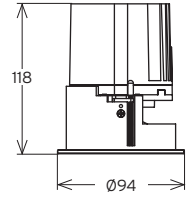

# CHAMAELEON 3-2

**SOLUTIONS D'INTÉRIEUR | ENCASTRÉS FIXES**

INSIDE SOLUTIONS | RECESSED FIXED

**DOWNLIGHT ENCASTRÉ**  
RECESSED DOWNLIGHT

secante |     

Réf. :

 Ce luminaire comporte une lampe à LED intégrée.

# CHAMAELEON 3-2

Dimensions en mm  
Sizes in mm

## DONNÉES TECHNIQUES DATASHEET

TYPE	SOURCE	Dimension en mm Size in mm	Hauteur plénum en mm Plenum Height	Type	Courant max Max Current	Lm max	Puissance max Max Power	Température Temperature				
CHAMAELEON 3-2	LED	H : 118 Ø94	-	LED	180 mA	63~82 lm/w	7 W	2700, 3000 4000°K				
					280 mA	55~71 lm/w	10 W					
					350 mA	50~65 lm/w	13 W					
		Classe Class	IP IP	IK IK	IRC CRI	R-9 / Haute précision chromatique R-9 / High chromatic precision	Module LED haute efficacité Hi-efficacy LED module	Économie d'énergie Eco energy saving	Dali ou 1/10V - DMX (a) Dali or 1/10V - DMX	Luminaire froid Cold luminaire	Auto dissipateur Auto heatsink	IES ou LDT IES or LDT
3	44	-	> 80	-	●	●	●	●	●	(b)	14, 24 35°	-
	Appareil fournis hors alimentation (without driver)				(a) DALI ou 1-10V / DMX en fonction du driver - DALI or 1-10V / DMX based driver (b) Sur demande - On request							
OPTION	Couleur blanc, noir ou custom White, black or custom color		Réflecteur or champagne, miroir aluminium ou aluminium dépoli Champagne gold, mirror aluminum or fog aluminum			Face avant ronde ou carré (94x94) Round or square (94x94) front cover		Grille nid d'abeille Honeycomb				
	Ouverture dans plafond Ø120mm Ceiling opening : Ø120mm											