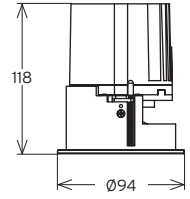

CHAMAELEON 3-3

SOLUTIONS D'INTÉRIEUR | ENCASTRÉS FIXES
INSIDE SOLUTIONS | RECESSED FIXED

DOWNLIGHT ENCASTRÉ
RECESSED DOWNLIGHT

secante | 

Réf. :

 Ce luminaire comporte une lampe à LED intégrée.

 } LED

La lampe de ce luminaire ne peut pas être changée.

874/2012 

CHAMAELEON 3-3

Dimensions en mm
 Sizes in mm

DONNÉES TECHNIQUES DATASHEET

TYPE	SOURCE	Dimension en mm Size in mm	Hauteur plénum en mm Plenum Height	Type	Courant max Max Current	Lm max	Puissance max Max Power	Température Temperature				
CHAMAELEON 3-3	LED	H : 118 Ø94	-	LED	180 mA	41~50 lm/w	7 W	2700, 3000 4000°K				
					280 mA	35~43 lm/w	10 W					
					350 mA	32~40 lm/w	13 W					
		Classe Class	IP IP	IK IK	IRC CRI	R-9 / Haute précision chromatique R-9 / High chromatic precision	Module LED haute efficacité Hi-efficacy LED module	Économie d'énergie Eco energy saving	Dali ou 1/10V - DMX (a) Dali or 1/10V - DMX	Luminaire froid Cold luminaire	Auto dissipateur Auto heatsink	IES ou LDT IES or LDT
3	44	-	> 80	-	●	●	●	●	●	(b)	14, 24 35°	-
	Appareil fournis hors alimentation (without driver)				(a) DALI ou 1-10V / DMX en fonction du driver - DALI or 1-10V / DMX based driver (b) Sur demande - On request							
OPTION	Couleur blanc, noir ou custom White, black or custom color		Face avant ronde (ouverture ronde) ou carré (ouverture ronde ou carré) Round front cover (round aperture) or square front cover (round or square aperture)			Grille nid d'abeille Honeycomb						
	Ouverture dans plafond Ø120mm Ceiling opening : Ø120mm											