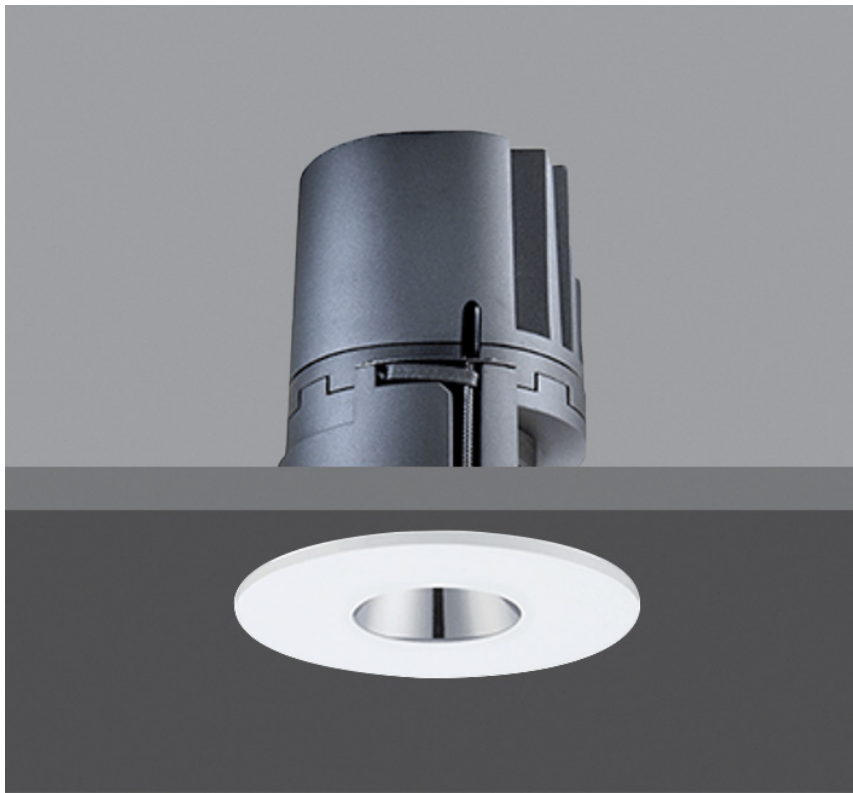

CHAMAELEON 3-3

SOLUTIONS D'INTÉRIEUR | ENCASTRÉS FIXES
INSIDE SOLUTIONS | RECESSED FIXED

DOWNLIGHT ENCASTRÉ
RECESSED DOWNLIGHT

secante | 

Réf. :

 Ce luminaire comporte une lampe à LED intégrée.

 } LED

La lampe de ce luminaire ne peut pas être changée.

874/2012 

CHAMAELEON 3-3

Dimensions en mm
 Sizes in mm

DONNÉES TECHNIQUES DATASHEET

TYPE	SOURCE	Dimension en mm Size in mm	Hauteur plénum en mm Plenum Height	Type	Courant max Max Current	Lm max	Puissance max Max Power	Température Temperature				
CHAMAELEON 3-3	LED	H : 118 Ø94	-	LED	180 mA	41~50 lm/w	7 W	2700, 3000 4000°K				
					280 mA	35~43 lm/w	10 W					
					350 mA	32~40 lm/w	13 W					
		Classe Class	IP IP	IK IK	IRC CRI	R-9 / Haute précision chromatique R-9 / High chromatic precision	Module LED haute efficacité Hi-efficacy LED module	Économie d'énergie Eco energy saving	Dali ou 1/10V - DMX (a) Dali or 1/10V - DMX	Luminaire froid Cold luminaire	Auto dissipateur Auto heatsink	IES ou LDT IES or LDT
3	44	-	> 80	-	●	●	●	●	●	(b)	14, 24 35°	-
	Appareil fournis hors alimentation (without driver)				(a) DALI ou 1-10V / DMX en fonction du driver - DALI or 1-10V / DMX based driver (b) Sur demande - On request							
OPTION	Couleur blanc, noir ou custom White, black or custom color		Face avant ronde (ouverture ronde) ou carré (ouverture ronde ou carré) Round front cover (round aperture) or square front cover (round or square aperture)			Grille nid d'abeille Honeycomb						
	Ouverture dans plafond Ø120mm Ceiling opening : Ø120mm											