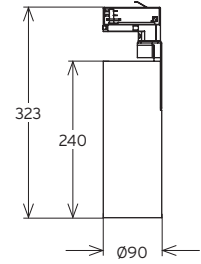

# COLUMBA 1

Dimensions en mm  
Sizes in mm

## DONNÉES TECHNIQUES DATASHEET

TYPE	SOURCE	Dimension en mm Size in mm	Hauteur plénum en mm Plenum Height	Type	Courant max Max Current	Lm max	Puissance max Max Power	Température Temperature				
C O L U M B A  1	LED	H : 240 Ø90	-	LED	280 mA	85~98 lm/w	12 W	2700, 3000 4000°K				
					350 mA	81~91 lm/w	15 W					
					500 mA	72~85 lm/w	20 W					
					700 mA	70~95 lm/w	28 W					
		Classe Class	IP IP	IK IK	IRC CRI	R-9 / Haute précision chromatique R-9 / High chromatic precision	Module LED haute efficacité Hi-efficacy LED module	Économie d'énergie Eco energy saving	Dali ou 1/10V - DMX (a) Dali or 1/10V - DMX	Luminaire froid Cold luminaire	Auto dissipateur Auto heatsink	IES ou LDT IES or LDT
1	20	-	> 80	-	●	●	●	●	●	(b)	12, 15, 25 27, 30, 32° *	90° (V) 350° (H)
	Appareil fournis hors alimentation (without driver)				(a) DALI ou 1-10V / DMX en fonction du driver - DALI or 1-10V / DMX based driver (b) Sur demande - On request							
OPTION	Couleur blanc, noir ou custom White, black or custom color											