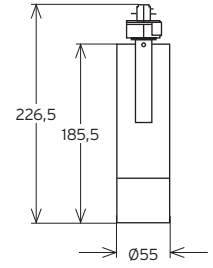

# COLUMBA MINI 1

Dimensions en mm  
Sizes in mm

## DONNÉES TECHNIQUES DATASHEET

TYPE	SOURCE	Dimension en mm Size in mm	Hauteur plénum en mm Plenum Height	Type	Courant max Max Current	Lm max	Puissance max Max Power	Température Temperature				
C O L U M B A  M I N I  1	LED	H : 226,5 Ø55	-	LED	180 mA	40~60 lm/w	8 W	2700, 3000 4000°K				
					230 mA	40 lm/w	10 W					
					280 mA	40~60 lm/w	12 W					
					350 mA	60 lm/w	15 W					
		Classe Class	IP IP	IK IK	IRC CRI	R-9 / Haute précision chromatique R-9 / High chromatic precision	Module LED haute efficacité Hi-efficacy LED module	Économie d'énergie Eco energy saving	Dali ou 1/10V - DMX (a) Dali or 1/10V - DMX	Luminaire froid Cold luminaire	Auto dissipateur Auto heatsink	IES ou LDT IES or LDT
1	20	-	> 90	-	●	●	●	●	●	(b)	9, 15 25, 38° *	90° (V) 350° (H)
	Appareil fournis hors alimentation (without driver)				(a) DALI ou 0-10V / DMX en fonction du driver - DALI or 0-10V / DMX based driver (b) Sur demande - On request							
OPTIONS	Couleur blanc, noir ou custom White, black or custom color		Grille nid d'abeille Honeycomb grid		Anti éblouissement anti glare		Bouton switch dim intégré Built-in dimmable switching					