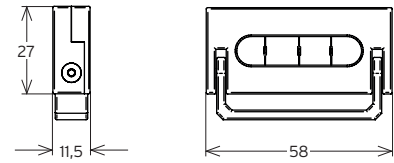

La lampe de ce luminaire ne peut pas être changée.

874/2012 

CORVUSLG

Dimensions en mm
Sizes in mm

DONNÉES TECHNIQUES DATASHEET

TYPE	SOURCE	Dimension en mm Size in mm	Hauteur plénum en mm Plenum Height	Type	Courant max Max Current	Lm max	Puissance max Max Power	Température Temperature						
CORVUSLG	LED	H : 35 L : 58 W : 11,5	-	LED	350 mA	330 lm	4,5 W	2700, 3000 °K						
		Classe Class	IP IP	IK IK	IRC CRI	R-9 / Haute précision chromatique R-9 / High chromatic precision	Module LED haute efficacité HI-efficacy LED module	Économie d'énergie Eco energy saving	DALI ou 1/10V - DMX (a) DALI or 1/10V - DMX	Luminaire froid Cold luminaire	Auto dissipateur Auto heatsink	IES ou LDT IES or LDT	Lentille lens	Orientation Steerable
		3 (EU) 2 (US)	20	07	> 90	> 50	●	●	●	●	●	(b)	15, 30 ou 30/60°	+/- 90
	Appareil fournis hors alimentation (without driver)				(a) DALI ou 1-10V / DMX en fonction du driver - DALI or 1-10V / DMX based driver (b) Sur demande - On request									
OPTION	Couleur noir ou argent Black or silver color													