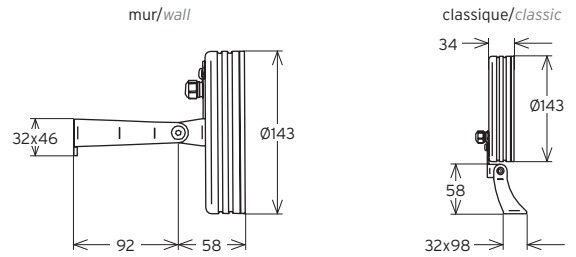

# FARI 1

Dimensions en mm  
Sizes in mm

## DONNÉES TECHNIQUES DATASHEET

TYPE	SOURCE	Dimension en mm Size in mm	Hauteur plénum en mm Plenum Height	Type	Courant max Max Current	Lm max	Puissance max Max Power	Température Temperature						
F A R I  1	LED	H : 201 Ø143 W : 34	-	LED	500 mA (inox) 700 mA (alu)	120-140 lm/W 110-130 lm/W	13,5 W 19,5 W	3000°K 4000°K						
		Classe Class	IP IP	IK IK	IRC CRI	R-9 / Haute précision chromatique R-9 / High chromatic precision	Module LED haute efficacité Hi-efficacy LED module	Économie d'énergie Eco energy saving	DALI ou 1/10V - DMX (a) DALI or 1/10V - DMX	Luminaire froid Cold luminaire	Auto dissipateur Auto heatsink	IES ou LDT IES or LDT	Lentille Lens	Orientation Steerable
	Appareil fournis hors alimentation (without driver)				(a) DALI ou 1-10V / DMX en fonction du driver - DALI or 1-10V / DMX based driver (b) Sur demande - On request									
OPTION	Version aluminium anodisé ou inox 316L Anodized aluminum or stainless steel 316L			Version classique ou murale Classic or wall version		Couleur brut ou custom Raw or custom color								