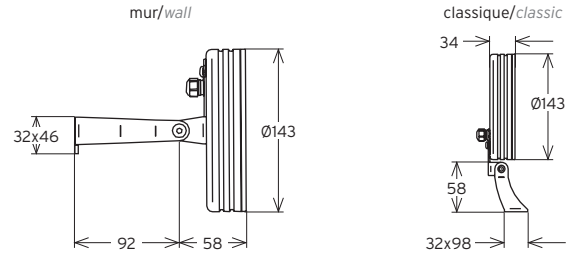

LED

La lampe de ce luminaire ne peut pas être changée.

874/2012 

FARI 2

Dimensions en mm
 Sizes in mm

DONNÉES TECHNIQUES DATASHEET

TYPE	SOURCE	Dimension en mm Size in mm	Hauteur plénum en mm Plenum Height	Type	Courant max Max Current	Lm max	Puissance max Max Power	Température Temperature				
FARI 2	LED	H : 201 Ø143 W : 34	-	LED	350 mA (inox) 500 mA (alu)	205-280-100 lm (inox) 270-370-135 lm (alu)	9,5 - 10W (inox) 13,5 - 14,4 W (alu)	WWA RGB				
					500 mA (inox) 700 mA (alu)	963-1400 lm (inox) 1310-1873 lm (alu)	14,4 W (inox) 20,2 W (alu)	3000°K 4000°K				
		 Classe Class IP IP IK IK IRC CRI R-9 / Haute précision chromatique R-9 / High chromatic precision Module LED haute efficacité Hi-efficacy LED module Économie d'énergie Eco energy saving Dali ou 1/10V - DMX (a) Dali or 1/10V - DMX Luminaire froid Cold luminaire Auto dissipateur Auto heatsink IES ou LDT IES or LDT Lentille Lens Orientation Steerable	3	67	-	-	●	●	-	●	●	(b)
	Appareil fournis hors alimentation (without driver)				(a) DALI ou 1-10V / DMX en fonction du driver - DALI or 1-10V / DMX based driver (b) Sur demande - On request							
OPTION	Version aluminium anodisé ou inox 316L Anodized aluminum or stainless steel 316L			Version classique ou murale Classic or wall version		Couleur brut ou custom Raw or custom color						