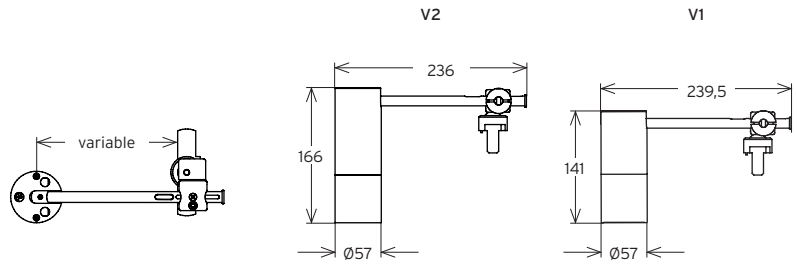

GEMINI50 GORGE

SOLUTIONS D'INTÉRIEUR | PROJECTEURS

INSIDE SOLUTIONS | PROJECTORS

SPOT SUR RAIL
SPOTLIGHT ON TRACK

secante |

Réf. :

 Ce luminaire comporte une lampe à LED intégrée.

 } LED

La lampe de ce luminaire ne peut pas être changée.

874/2012 

GEMINI50 GORGE

Dimensions en mm
Sizes in mm

DONNÉES TECHNIQUES DATASHEET

TYPE	SOURCE	Dimension en mm Size in mm	Hauteur plénum en mm Plenum Height		Type	Tension max Max voltage	Lm max	Puissance max Max Power	Température Temperature			
G E M I N I 5 0 G O R G E	ARA50 SMALL	V1 H : 141 Ø57	-		LED	230 V	550 lm (6W)	6 W	2700, 3000, 4000°K (3500°K OPTION)			
		V2 H : 166 Ø57					800 lm (11W)	11 W				
							1100 lm (13W)	13 W				
		Classe Class	IP IP	IK IK	IRC CRI	R-9 / Haute précision chromatique R-9 / High chromatic precision	Module LED haute efficacité Hi-efficacy LED module	Économie d'énergie Eco energy saving	Dali ou 1/10V - DMX (a) Dali or 1/10V - DMX	Luminaire froid Cold luminaire	Auto dissipateur Auto heatsink	IES ou LDT IES or LDT
1	20	07	> 95	> 50	●	●	●	●	●	(b)	10, 23 32°	90° + 30° (V) +/- 30° (H)
	Appareil fournis hors alimentation (without driver)					(a) DALI ou 1-10V / DMX en fonction du driver - DALI or 1-10V / DMX based driver (b) Sur demande - On request						
OPTION	Grille nid d'abeille Honeycomb grid	Anneau-ressort Annular spring	Lentille 6, 8, 14° Lens 6, 8, 14°			Couleur blanc, noir ou custom White, black or custom color						