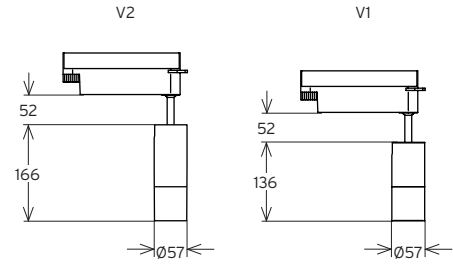

La lampe de ce luminaire ne peut pas être changée.

874/2012 

GEMINI50 RAIL

Dimensions en mm
Sizes in mm

DONNÉES TECHNIQUES DATASHEET

TYPE	SOURCE	Dimension en mm Size in mm	Hauteur plénum en mm Plenum Height		Type	Tension max Max voltage	Lm max	Puissance max Max Power	Température Temperature				
G E M I N I 5 0 R A I L	ARA50 SMALL	V1 H : 136 Ø57	-		LED	230 V	550 lm (6W)	6 W	2700, 3000, 4000°K (3500°K OPTION)				
		V2 H : 166 Ø57					800 lm (11W)	11 W					
							1100 lm (13W)	13 W					
		Classe Class IP IP IK IK IRC CRI R-9 / Haute précision chromatique R-9 / High chromatic precision Module LED haute efficacité Hi-efficacy LED module Économie d'énergie Eco energy saving Dali ou 1/10V - DMX (a) Dali or 1/10V - DMX Luminaire froid Cold luminaire Auto dissipateur Auto heatsink IES ou LDT IES or LDT Lentille lens Orientation Steerable	1	20	07	> 95	> 50	●	●	●	●	●	(b)
Appareil fournis hors alimentation (without driver)					(a) DALI ou 1-10V / DMX en fonction du driver - DALI or 1-10V / DMX based driver (b) Sur demande - On request								
OPTION	Grille nid d'abeille Honeycomb grid	Anneau-ressort Annular spring	Lentille 6, 8, 14° Lens 6, 8, 14°		Couleur blanc, noir ou custom White, black or custom color								