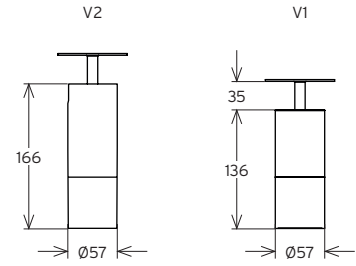

# GEMINI50

**SOLUTIONS D'INTÉRIEUR | PROJECTEURS**  
INSIDE SOLUTIONS | PROJECTORS

**SPOT SUR PATÈRE**  
MOUNTED BASE SPOTLIGHT

Orientable à 90° sur 355°  
90° adjustable 355° on

Lentille 10, 24, 32°  
Lens 10, 24, 32°

# GEMINI50

Dimensions en mm  
Sizes in mm

## DONNÉES TECHNIQUES DATASHEET

TYPE	SOURCE	Dimension en mm Size in mm	Hauteur plénum en mm Plenum Height		Type	Tension max Max voltage	Lm max	Puissance max Max Power	Température Temperature			
GEMINI50	ARA50 SMALL	V1 H : 136 Ø57	-		LED	500 mA (6W)	550 lm (6W)	6 W	2700, 3000, 4000°K (3500°K OPTION)			
		V2 H : 166 Ø57				800 mA (11W)	800 lm (11W)	11 W				
						1050 mA (13W)	1100 lm (13W)	13 W				
3	20	07	> 95	> 50	●	●	●	●	●	(b)	10, 23 32°	90° (V) 355° (H)
	Appareil fournis hors alimentation (without driver)				(a) DALI ou 1-10V / DMX en fonction du driver - DALI or 1-10V / DMX based driver (b) Sur demande - On request							
OPTION	Grille nid d'abeille Honeycomb grid	Anneau-ressort Annular spring		Lentille 6, 8, 14° Lens 6, 8, 14°	Filtre 2400°K Filter 2400°K	Couleur blanc, noir ou custom White, black or custom color						