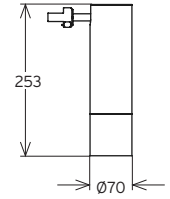

# GEMINI70 L RAIL

Dimensions en mm  
Sizes in mm

## DONNÉES TECHNIQUES DATASHEET

TYPE	SOURCE	Dimension en mm Size in mm	Hauteur plénum en mm Plenum Height	Type	Tension max Max voltage	Lm max	Puissance max Max Power	Température Temperature						
G E M I N I 7 0  L R A I L	ARA70 SMALL	H : 253 Ø70		LED	230 V	650 lm (6W) 900 lm (11W) 1100 lm (13W)	6 W 11 W 13 W	2700, 3000, 4000°K (3500°K OPTION)						
		Classe Class	IP IP	IK IK	IRC CRI	R-9 / Haute précision chromatique R-9 / High chromatic precision	Module LED haute efficacité Hi-efficacy LED module	Économie d'énergie Eco energy saving	Dali ou 1/10V - DMX (a) Dali or 1/10V - DMX	Luminaire froid Cold luminaire	Auto dissipateur Auto heatsink	IES ou LDT IES or LDT	Lentille lens	Orientation Steerable
		1	20	07	> 95	> 50	●	●	●	●	●	(b)	10, 23 32°	90° (V) 355° (H)
	Appareil fournis hors alimentation (without driver)				(a) DALI ou 1-10V / DMX en fonction du driver - DALI or 1-10V / DMX based driver (b) Sur demande - On request									
OPTION	Grille nid d'abeille Honeycomb grid	Anneau-ressort Annular spring		Lentille 6, 8, 14° Lens 6, 8, 14°	Couleur blanc, noir ou custom White, black or custom color									