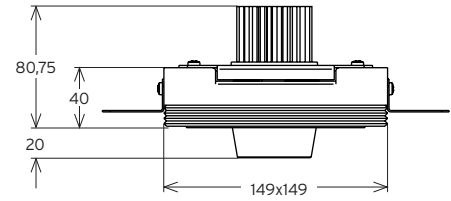

INDUS SIMPLE

SOLUTIONS D'INTÉRIEUR | ENCASTRÉS ORIENTABLES
INSIDE SOLUTIONS | RECESSED ADJUSTABLE

DOWNLIGHT ENCASTRÉ
RECESSED DOWNLIGHT

secante | 

Réf. :

 Ce luminaire comporte une lampe à LED intégrée.

 } LED

La lampe de ce luminaire ne peut pas être changée.

874/2012 

INDUS SIMPLE

Dimensions en mm
 Sizes in mm

DONNÉES TECHNIQUES DATASHEET

TYPE	SOURCE	Dimension en mm Size in mm	Hauteur plénum en mm Plenum Height	Type	Courant max Max Current	Lm max	Puissance max Max Power	Température Temperature						
INDUS SIMPLE	ARA50 SMALL	H min. : 80,75 H max. : 100,75 L : 149x149	-	LED	ARA50 SMALL 500 mA (6W) 900 mA (11W)	ARA50 SMALL 550 lm (6W) 800 lm (11W)	ARA50 SMALL 6 W 11 W	2700, 3000 4000°K (3500°K OPTION)						
	ARA50 BIG				ARA50 BIG 1050 mA	ARA50 BIG 1000 lm	ARA50 BIG 13 W							
	ARA50 SMALL ARA50 BIG	3	20	07	> 95	> 50	●	●	●	●	●	(b)	10, 23 32°	+/- 30° (H) +/- 20° (V)
	Appareil fournis hors alimentation (without driver)				(a) DALI ou 1-10V / DMX en fonction du driver - DALI or 1-10V / DMX based driver (b) Sur demande - On request									
OPTION	Grille nid d'abeille Honeycomb grid	Anneau-ressort Annular spring		Lentille 6, 8, 14° Lens 6, 8, 14°	Couleur blanc, noir ou custom White, black or custom color									
	Ouverture dans plafond 151x151mm Ceiling opening : 151x151mm													