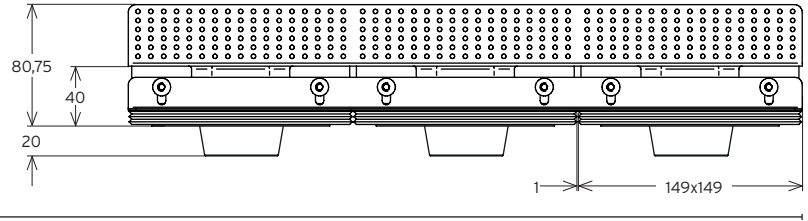

INDUS TRIPLE

SOLUTIONS D'INTÉRIEUR | ENCASTRÉS ORIENTABLES

INSIDE SOLUTIONS | RECESSED ADJUSTABLE

DOWNLIGHT ENCASTRÉ
RECESSED DOWNLIGHT

secante | 

Réf. :

 Ce luminaire comporte une lampe à LED intégrée.

 } LED

La lampe de ce luminaire ne peut pas être changée.

874/2012 

INDUS TRIPLE

Dimensions en mm
 Sizes in mm

DONNÉES TECHNIQUES DATASHEET

TYPE	SOURCE	Dimension en mm Size in mm	Hauteur plénum en mm Plenum Height		Type	Courant max Max Current	Lm max	Puissance max Max Power	Température Temperature					
INDUS TRIPLE	ARA50 SMALL	H min. : 80,75 H max. : 100,75 L : 449 W : 149			LED	ARA50 SMALL 3x500 mA (6W) 3x900 mA (11W)	ARA50 SMALL 3x550 lm (6W) 3x800 lm (11W)	ARA50 SMALL 3x6 W 3x11 W	2700, 3000, 4000°K (3500°K OPTION)					
	ARA50 BIG					ARA50 BIG 3x1050 mA	ARA50 BIG 3x1000 lm	ARA50 BIG 3x13 W						
		Classe Class	IP IP	IK IK	IRC CRI	R-9 / Haute précision chromatique R-9 / High chromatic precision	Module LED haute efficacité HI-efficiency LED module	Économie d'énergie Eco energy saving	DALI ou 1/10V - DMX (a) DALI or 1/10V - DMX	Luminaire froid Cold luminaire	Auto dissipateur Auto heatsink	IES ou LDT IES or LDT	Lentille lens	Orientation Steerable
	ARA50 SMALL ARA50 BIG	3	20	07	> 95	> 50	●	●	●	●	●	(b)	10, 23 32°	+/- 30° (H) +/- 20° (V)
	Appareil fournis hors alimentation (without driver)					(a) DALI ou 1-10V / DMX en fonction du driver - DALI or 1-10V / DMX based driver (b) Sur demande - On request								
OPTION	Grille nid d'abeille Honeycomb grid	Anneau-ressort Annular spring			Lentille 6, 8, 14° Lens 6, 8, 14°	Couleur blanc, noir ou custom White, black or custom color								
	Ouverture dans plafond 451x151mm Ceiling opening : 451x151mm													