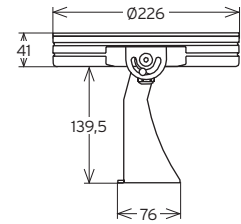

LED

La lampe de ce luminaire ne peut pas être changée.

874/2012 

MAGNA FARI

Dimensions en mm
Sizes in mm

DONNÉES TECHNIQUES DATASHEET

TYPE	SOURCE	Dimension en mm Size in mm	Hauteur plénum en mm Plenum Height	Type	Courant max Max Current	Lm max	Puissance max Max Power	Température Temperature						
MAGNA FARI	LED	H : 201 Ø226 W : 34	-	LED	700 mA	80-94 lm/W	54 W	3000°K 4000°K						
		Classe Class	IP IP	IK IK	IRC CRI	R-9 / Haute précision chromatique R-9 / High chromatic precision	Module LED haute efficacité HI-efficacy LED module	Économie d'énergie Eco energy saving	Dali ou 1/10V - DMX (a) Dali or 1/10V - DMX	Luminaire froid Cold luminaire	Auto dissipateur Auto heatsink	IES ou LDT IES or LDT	Lentille Lens	Orientation Steerable
		3 (EU) 2 (US)	67	-	-	-	●	●	-	●	●	(b)	asymétrique asymetric	+/- 90°
	Appareil fournis hors alimentation (without driver)				(a) DALI ou 1-10V / DMX en fonction du driver - DALI or 1-10V / DMX based driver (b) Sur demande - On request									
OPTION	Version aluminium anodisé ou inox 316L Anodized aluminum or stainless steel 316L			Version classique ou murale Classic or wall version		Couleur brut ou custom Raw or custom color								