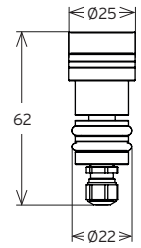

MICRO PUCK

SOLUTIONS D'INTÉRIEUR / EXTÉRIEUR | ENCASTRÉS FIXES
INSIDE / OUTSIDE SOLUTIONS | RECESSED FIXED

ENCASTRÉ DE SOL
RECESSED FLOOR LIGHT

secante | 

Réf. :

 Ce luminaire comporte une lampe à LED intégrée.

 } LED

La lampe de ce luminaire ne peut pas être changée.

874/2012 

MICRO PUCK

Dimensions en mm
 Sizes in mm

DONNÉES TECHNIQUES DATASHEET

TYPE	SOURCE	Dimension en mm Size in mm	Hauteur plénum en mm Plenum Height		Type	Courant max Max Current	Lm max	Puissance max Max Power	Température Temperature					
MICRO PUCK	LED	H : 62 Ø25	x		LED	350 mA	87 Lm	1 W	2700, 3000° K					
		3	65	10	> 90	> 50	●	●	●	●	●	(b)	120°	x
	Appareil fournis hors alimentation (without driver)				(a) DALI ou 1-10V / DMX en fonction du driver - DALI or 1-10V / DMX based driver (b) Sur demande - On request									
	Ouverture dans sol : Ø27mm (haut) et Ø22mm (bas) Floor opening : Ø27mm (top) and Ø22mm (bottom)				<p>X = 18MM Y = 25MM MIN.</p>									