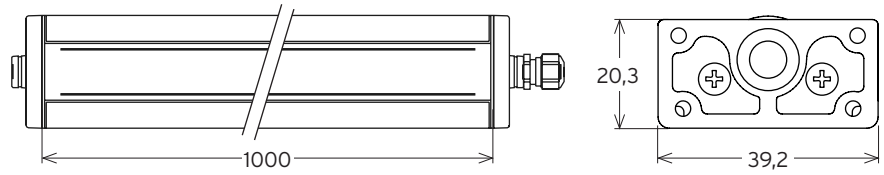

MINI COOPER

SOLUTIONS D'EXTÉRIEUR | LINÉAIRES
OUTSIDE SOLUTIONS | LINEARS

LINÉAIRE LED
LED LINEAR

secante | 

Réf. :

 Ce luminaire comporte une lampe à LED intégrée.

 } LED

La lampe de ce luminaire ne peut pas être changée.

874/2012 

MINI COOPER

Dimensions en mm
Sizes in mm

DONNÉES TECHNIQUES DATASHEET

TYPE	SOURCE	Dimension en mm Size in mm	Hauteur plénum en mm Plenum Height		Type	Tension max Max voltage	Lm/m max	Puissance max Max Power	Température Temperature						
MINI COOPER	LED	L : 1000 H : 20,3 W : 39,2	-		LED	24 V	2500 lm/m	27 W/m	3000 3500, 4000°K						
		Classe Class	IP IP	IK IK	IRC CRI	R-9 / Haute précision chromatique R-9 / High chromatic precision	Module LED haute efficacité HI-efficacy LED module	Économie d'énergie Eco energy saving	DALI ou 1/10V - DMX (a) DALI or 1/10V - DMX	Luminaire froid Cold luminaire	Auto dissipateur Auto heatsink	Résistance au feu Fireproof	IES ou LDT IES or LDT	Lentille Lens	Orientation Steerable
		3 (EU) 2 (US)	65	10	> 90	-	●	●	●	●	●	850°	(b)	30, 60 90, 120°	+/- 90°
	Appareil fournis hors alimentation (without driver)					(a) DALI ou 1-10V / DMX en fonction du driver - DALI or 1-10V / DMX based driver (b) Sur demande - On request									
OPTION	Couleur blanc, noir ou custom White, black or custom color														
ACCESSOIRES ACCESSORIES	Kit de connexion Connection kit	Pattes de support pour inclinaison Support legs for tilting													