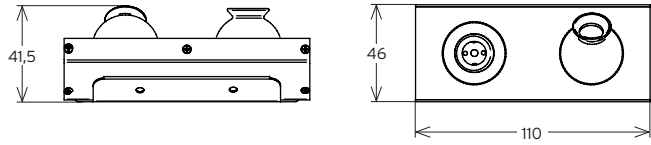

LED

La lampe de ce luminaire ne peut pas être changée.

874/2012 

ORION

Dimensions en mm
Sizes in mm

DONNÉES TECHNIQUES DATASHEET

TYPE	SOURCE	Dimension en mm Size in mm	Hauteur plénum en mm Plenum Height		Type	Courant max Max Current	Lm max	Puissance max Max Power	Température Temperature					
ORION	LED	L : 110 H : 41,5 W : 46	-		LED	500 mA	2x64 lm	2x1,5 W	2700, 3000K 3500, 4000°K					
		Classe Class	IP IP	IK IK	IRC CRI	R-9 / Haute précision chromatique R-9 / High chromatic precision	Module LED haute efficacité HI-efficacy LED module	Économie d'énergie Eco energy saving	DALI ou 1/10V - DMX (a) DALI or 1/10V - DMX	Luminaire froid Cold luminaire	Auto dissipateur Auto heatsink	IES ou LDT IES or LDT	Lentille lens	Orientation Steerable
		3 (EU) 2 (US)	20	07	> 90	> 50	●	●	●	●	●	(b)	10° 30°	45° (V) 360° (H)
	Appareil fournis hors alimentation (without driver)					(a) DALI ou 1-10V / DMX en fonction du driver - DALI or 1-10V / DMX based driver (b) Sur demande - On request								
OPTION	Couleur blanc, noir ou custom White, black or custom color													