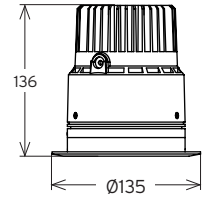

# PAVO 3B

Dimensions en mm  
Sizes in mm

## DONNÉES TECHNIQUES DATASHEET

TYPE	SOURCE	Dimension en mm Size in mm	Hauteur plénum en mm Plenum Height	Type	Courant max Max Current	Lm max	Puissance max Max Power	Température Temperature					
P A V O  3B	LED	H : 136 Ø135	-	LED	500 mA	82~89 lm/W	12 W	2700, 3000 4000°K					
					500 mA	83~90 lm/W	16 W						
					700 mA	79~86 lm/W	21 W						
		<b>Classe</b> Class <b>IP</b> IP <b>IK</b> IK <b>IRC</b> CRI <b>R-9 / Haute précision chromatique</b> R-9 / High chromatic precision <b>Module LED haute efficacité</b> Hi-efficacy LED module <b>Économie d'énergie</b> Eco energy saving <b>Dali ou 1/10V - DMX (a)</b> Dali or 1/10V - DMX <b>Luminaire froid</b> Cold luminaire <b>Auto dissipateur</b> Auto heatsink <b>IES ou LDT</b> IES or LDT <b>Lentille</b> Lens <b>Orientation</b> Steerable	3	20	-	> 80	-	●	●	●	●	●	(b)
<b>Appareil fournis hors alimentation (without driver)</b>				(a) DALI ou 1-10V / DMX en fonction du driver - DALI or 1-10V / DMX based driver (b) Sur demande - On request									
OPTION	Couleur blanc, noir ou custom White, black or custom color		<b>Ouverture dans plafond Ø113mm</b> Ceiling opening : Ø113mm										