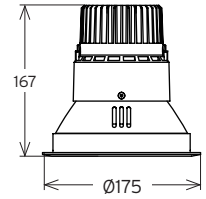

# PAVO 5B

**SOLUTIONS D'INTÉRIEUR | ENCASTRÉS FIXES**  
*INSIDE SOLUTIONS | RECESSED FIXED*

**DOWNLIGHT ENCASTRÉ**  
*RECESSED DOWNLIGHT*

secante |  LED

Réf. :

 Ce luminaire comporte une lampe à LED intégrée.

# PAVO 5B

Dimensions en mm  
 Sizes in mm

## DONNÉES TECHNIQUES DATASHEET

TYPE	SOURCE	Dimension en mm Size in mm	Hauteur plénum en mm Plenum Height	Type	Courant max Max Current	Lm max	Puissance max Max Power	Température Temperature					
P A V O  5B	LED	H : 167 Ø175	-	LED	500 mA	80~86 lm/W	12 W	2700, 3000 4000°K					
					500 mA	81~89 lm/W	16 W						
					700 mA	77~85 lm/W	21 W						
		<b>Classe</b> Class <b>IP</b> IP <b>IK</b> IK <b>IRC</b> CRI <b>R-9 / Haute précision chromatique</b> R-9 / High chromatic precision <b>Module LED haute efficacité</b> Hi-efficacy LED module <b>Économie d'énergie</b> Eco energy saving <b>Dali ou 1/10V - DMX (a)</b> Dali or 1/10V - DMX <b>Luminaire froid</b> Cold luminaire <b>Auto dissipateur</b> Auto heatsink <b>IES ou LDT</b> IES or LDT <b>Lentille</b> Lens <b>Orientation</b> Steerable	3	20	-	> 80	-	●	●	●	●	●	(b)
Appareil fournis hors alimentation (without driver)				(a) DALI ou 1-10V / DMX en fonction du driver - DALI or 1-10V / DMX based driver (b) Sur demande - On request									
OPTION	Couleur blanc, noir ou custom White, black or custom color					Ouverture dans plafond Ø158mm Ceiling opening : Ø158mm							