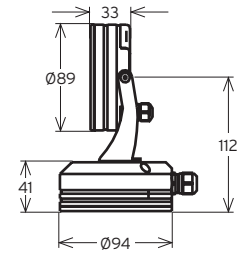

La lampe de ce luminaire ne peut pas être changée.

874/2012 

PUSILLI FARI B

Dimensions en mm
 Sizes in mm

DONNÉES TECHNIQUES DATASHEET

TYPE	SOURCE	Dimension en mm Size in mm	Hauteur plénum en mm Plenum Height	Type	Tension max Max voltage	Lm max	Puissance max Max Power	Température Temperature						
P U S I L L I F A R I B	LED	H : 156,5 Ø89 W : 33	-	LED	100-240 V	749-1089 lm/W	11,2 W	3000°K 4000°K						
		Classe Class	IP IP	IK IK	IRC CRI	R-9 / Haute précision chromatique R-9 / High chromatic precision	Module LED haute efficacité HI-efficacy LED module	Économie d'énergie Eco energy saving	Dali ou 1/10V - DMX (a) Dali or 1/10V - DMX	Luminaire froid Cold luminaire	Auto dissipateur Auto heatsink	IES ou LDT IES or LDT	Lentille Lens	Orientation Steerable
		1	67	-	-	●	●	-	●	●	(b)	12, 24 30, 50° 12°x62° 24°x62°	99°	
	Appareil fournis hors alimentation (without driver)				(a) DALI ou 1-10V / DMX en fonction du driver - DALI or 1-10V / DMX based driver (b) Sur demande - On request									
OPTION	Version aluminium anodisé ou inox 316L Anodized aluminum or stainless steel 316L			Version classique ou murale Classic or wall version		Couleur brut ou custom Raw or custom color								