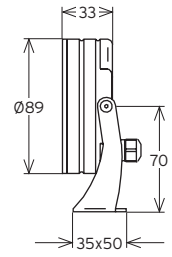

LED

La lampe de ce luminaire ne peut pas être changée.

874/2012 

PUSILLI FARI

Dimensions en mm
Sizes in mm

DONNÉES TECHNIQUES DATASHEET

TYPE	SOURCE	Dimension en mm Size in mm	Hauteur plénum en mm Plenum Height	Type	Courant max Max Current	Lm max	Puissance max Max Power	Température Temperature						
P U S I L L I F A R I	LED	H : 103 Ø89 W : 33	-	LED	500 mA	749-1089 lm/W	11,2 W	3000°K 4000°K						
						100-225-60 lm/W	11,4 W	RGB						
		Classe Class	IP IP	IK IK	IRC CRI	R-9 / Haute précision chromatique R-9 / High chromatic precision	Module LED haute efficacité Hi-efficacy LED module	Économie d'énergie Eco energy saving	DALI ou 1/10V - DMX (a) DALI or 1/10V - DMX	Luminaire froid Cold luminaire	Auto dissipateur Auto heatsink	IES ou LDT IES or LDT	Lentille Lens	Orientation Steerable
		3 (EU) 2 (US)	67	-	-	●	●	-	●	●	(b)	12, 24 30, 50° 12°x62° 24°x62°	99°	
	Appareil fournis hors alimentation (without driver)				(a) DALI ou 1-10V / DMX en fonction du driver - DALI or 1-10V / DMX based driver (b) Sur demande - On request									
OPTION	Version aluminium anodisé ou inox 316L Anodized aluminum or stainless steel 316L			Version classique ou murale Classic or wall version		Couleur brut ou custom Raw or custom color								