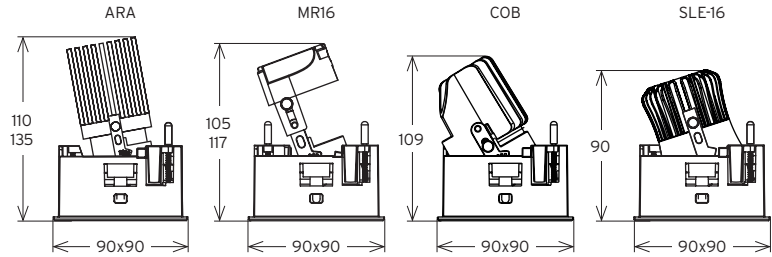

Dimensions en mm
Sizes in mm

DONNÉES TECHNIQUES DATASHEET

TYPE	SOURCE	Dimension en mm Size in mm	Hauteur plénum en mm Plenum Height		Type	Courant max Max current	Lm max	Puissance max Max Power	Température Temperature				
S C U L P T O R I S S Q U A R E T R I M	MR16	H min. : 105 H max. : 117 90x90	-		LED	MR16 300 mA	MR16 456 - 544 lm	MR16 8 W	2700, 3000°K 4000°K				
	SLE-16	H max. : 90 90x90				SLE-16 290 mA (8,1W) 440 mA* (12,2W)	SLE-16 435 - 480 lm (8,1W) 680 - 755 lm (12,2W)	SLE-16 8,1 W 12,2 W	2700, 3000 4000°K				
	COB	H : 109 90x90				COB 180 / 500 mA (8W) 700 mA (10W) 280 mA (12W)	COB 35 - 57 lm/W (8W) 41 - 45 lm/W (10W) 37 - 55 lm/W (12W)	COB 8 W 10 W 12 W	2700, 3000 4000°K				
	OPTION ARA50 SMALL	H : 115 90x90				OPTION ARA50 SMALL 500 mA (6W) 900 mA (11W)	OPTION ARA50 SMALL 550 lm (6W) 800 lm (11W)	OPTION ARA50 SMALL 6 W 11 W	2700, 3000 4000°K (3500°K OPTION)				
	OPTION ARA50 BIG	H : 140 90x90				Sur demande On demand ARA50 BIG 1050 mA	Sur demande On demand ARA50 BIG 1000 lm	Sur demande On demand ARA50 BIG 13 W					
	Classe Class	IP IP	IK IK	IRC CRI	R-9 / Haute précision chromatique R-9 / High chromatic precision	Module LED haute efficacité Hi-efficacy LED module	Économie d'énergie Eco energy saving	DALI ou 1/10V - DMX (a) DALI or 1/10V - DMX	Luminaire froid Cold luminaire	Auto dissipateur Auto heatsink	IES ou LDT IES or LDT	Lentille lens	Orientation Steerable
	MR16			95	95	●	●	●	●	●	(b)	10, 25 36°	30° (V) 350° (H)
	SLE-16			95	> 90	●	●	●	●	●		10, 15 25, 36° *	
	COB			> 90	-	●	●	●	●	●		9, 15 25, 30 36° *	
	OPTION ARA50 SMALL	3	20	07		●	●	●	●	●			
	SUR DEMANDE ON DEMAND ARA50 BIG			> 95	> 50	●	●	●	●	●		10, 23 32°	
	Appareil fournis hors alimentation (sauf COB) Without driver (but the COB)				(a) DALI ou 1-10V / DMX en fonction du driver - DALI or 1-10V / DMX based driver (b) Sur demande - On request								
OPTIONS	Grille nid d'abeille Honeycomb grid	Optique givrée Frosted optic	Collerette noire, blanche, argent, or (custom sur demande) Black, white, silver collar, gold (custom on request)					Lentille pour ARA 6, 8, 14° Lens for ARA 6, 8, 14°					
Snap pour ARA, SLE-16 et MR16 : 25, 36, 60° Snap for ARA, SLE-16 and MR16 : 25, 36, 60°		Snap pour ARA, SLE-16 et MR16 : 1/4, 1/2, 3/4, custom CTO Snap for ARA, SLE-16 and MR16 : 1/4, 1/2, 3/4, custom CTO					Ouverture dans plafond 85x85mm Ceiling opening : 85x85mm						