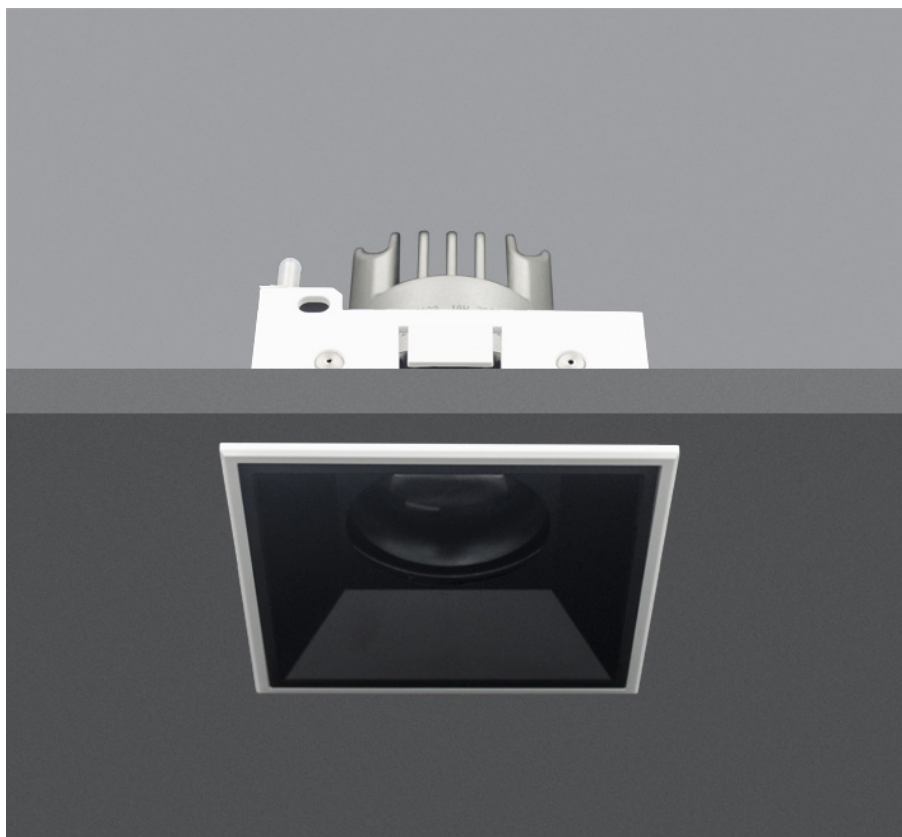

SCULPTORIS **SQUARE** TRIM

SOLUTIONS D'INTÉRIEUR | ENCASTRÉS ORIENTABLES
INSIDE SOLUTIONS | RECESSED ADJUSTABLE

DOWNLIGHT ENCASTRÉ
RECESSED DOWNLIGHT

Collerette blanche, noire, argent, or MR16
(custom sur demande)
White, black, silver, gold front cover ARA
(custom on request) SLE-16

secante |

Réf. :

Ce luminaire comporte une lampe à LED intégrée.

A++
A+
A
C
D
E

LED

La lampe de ce luminaire ne peut pas être changée.

874/2012

SCULPTORIS SQUARE TRIM