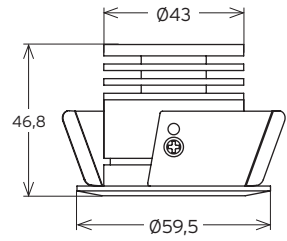

## SOLUTIONS D'INTÉRIEUR | ENCASTRÉS FIXES

INSIDE SOLUTIONS | RECESSED FIXED

DOWNLIGHT ENCASTRÉ  
RECESSED DOWNLIGHT

secante |  Ref. :

 Ce luminaire comporte une lampe à LED intégrée.

 } LED

La lampe de ce luminaire ne peut pas être changée.

# STELLA 4

Dimensions en mm  
 Sizes in mm

## DONNÉES TECHNIQUES DATASHEET

TYPE	SOURCE	Dimension en mm Size in mm	Hauteur plénum en mm Plenum Height	Type	Courant max Max Current	Lm max	Puissance max Max Power	Température Temperature						
STELLA 4	LED	H : 46,8 Ø59,5		LED	350 mA	61-71 lm/W	4 W	2700°K 3000°K						
					500 mA	53-63 lm/W	6 W							
		Classe Class	IP IP	IK IK	IRC CRI	R-9 / Haute précision chromatique R-9 / High chromatic precision	Module LED haute efficacité HI-efficacy LED module	Économie d'énergie Eco energy saving	Dali ou 1/10V - DMX (a) Dali or 1/10V - DMX	Luminaire froid Cold luminaire	Auto dissipateur Auto heatsink	IES ou LDT IES or LDT	Lentille Lens	Orientation Steerable
		3	20	-	> 80	-	●	●	-	●	●	(b)	15° 25°	-
Appareil fournis hors alimentation (without driver)				(a) DALI ou 1-10V / DMX en fonction du driver - DALI or 1-10V / DMX based driver (b) Sur demande - On request										
OPTION	Couleur blanc, noir ou custom White, black or custom color			Ouverture dans plafond Ø50mm Ceiling opening : Ø50mm										