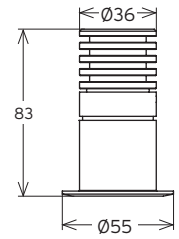

La lampe de ce luminaire ne peut pas être changée.

874/2012 

STELLA 5

Dimensions en mm
 Sizes in mm

DONNÉES TECHNIQUES DATASHEET

TYPE	SOURCE	Dimension en mm Size in mm	Hauteur plénum en mm Plenum Height	Type	Courant max Max Current	Lm max	Puissance max Max Power	Température Temperature						
STELLA 5	LED	H : 83 Ø55	-	LED	350 mA	83~87 lm/W	5 W	2700°K 3000°K						
		Classe Class	IP IP	IK IK	IRC CRI	R-9 / Haute précision chromatique R-9 / High chromatic precision	Module LED haute efficacité HI-efficacy LED module	Économie d'énergie Eco energy saving	DALI ou 1/10V - DMX (a) DALI or 1/10V - DMX	Luminaire froid Cold luminaire	Auto dissipateur Auto heatsink	IES ou LDT IES or LDT	Lentille Lens	Orientation Steerable
		3	20	-	> 80	-	●	●	-	●	●	(b)	25°	-
	Appareil fournis hors alimentation (without driver)				(a) DALI ou 1-10V / DMX en fonction du driver - DALI or 1-10V / DMX based driver (b) Sur demande - On request									
OPTION	Couleur blanc, noir ou custom White, black or custom color								Ouverture dans plafond Ø45mm Ceiling opening : Ø45mm					