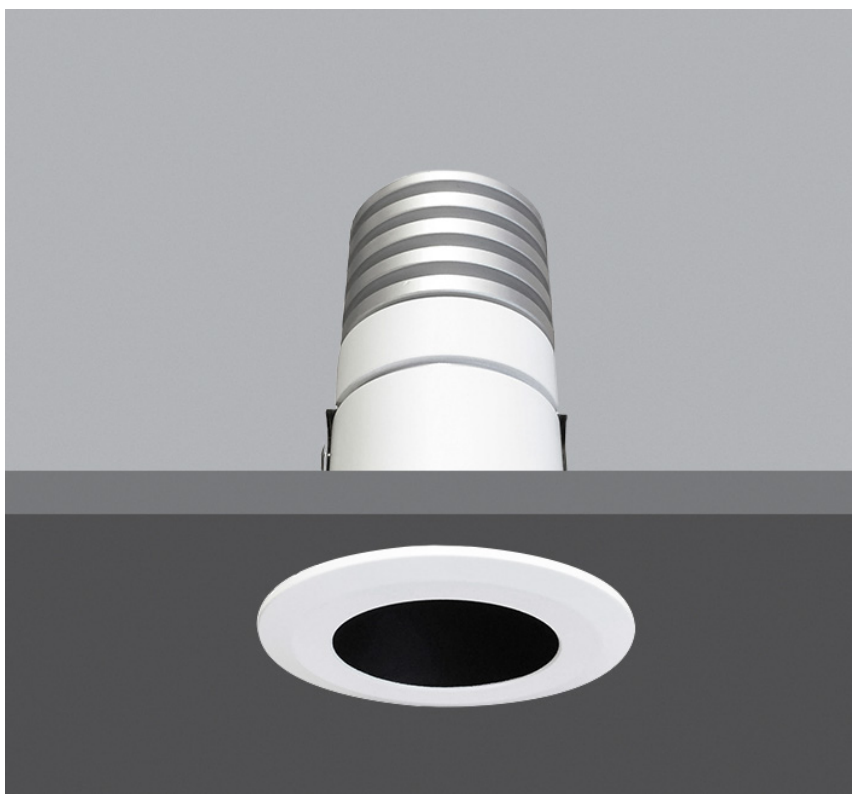

STELLA 5

SOLUTIONS D'INTÉRIEUR | ENCASTRÉS FIXES

INSIDE SOLUTIONS | RECESSED FIXED

DOWNLIGHT ENCASTRÉ
RECESSED DOWNLIGHT

secante | 

Réf. :

 Ce luminaire comporte une lampe à LED intégrée.

 LED

La lampe de ce luminaire ne peut pas être changée.

874/2012 

STELLA 5

Dimensions en mm
 Sizes in mm

DONNÉES TECHNIQUES DATASHEET

TYPE	SOURCE	Dimension en mm Size in mm	Hauteur plénum en mm Plenum Height	Type	Courant max Max Current	Lm max	Puissance max Max Power	Température Temperature						
STELLA 5	LED	H : 83 Ø55	-	LED	350 mA	83~87 lm/W	5 W	2700°K 3000°K						
		Classe Class	IP IP	IK IK	IRC CRI	R-9 / Haute précision chromatique R-9 / High chromatic precision	Module LED haute efficacité HI-efficacy LED module	Économie d'énergie Eco energy saving	DALI ou 1/10V - DMX (a) DALI or 1/10V - DMX	Luminaire froid Cold luminaire	Auto dissipateur Auto heatsink	IES ou LDT IES or LDT	Lentille Lens	Orientation Steerable
		3	20	-	> 80	-	●	●	-	●	●	(b)	25°	-
	Appareil fournis hors alimentation (without driver)				(a) DALI ou 1-10V / DMX en fonction du driver - DALI or 1-10V / DMX based driver (b) Sur demande - On request									
OPTION	Couleur blanc, noir ou custom White, black or custom color								Ouverture dans plafond Ø45mm Ceiling opening : Ø45mm					