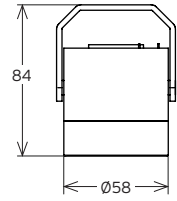

TAURUS

SOLUTIONS D'INTÉRIEUR | PROJECTEURS
INSIDE SOLUTIONS | PROJECTORS

PROJECTEUR
PROJECTOR

Fixation étrier
Mounting bracket

Orientable à plus ou moins 180°
Adjustable at 180° more or less

secante |      

Ce luminaire comporte une lampe à LED intégrée.

LED

La lampe de ce luminaire ne peut pas être changée.

874/2012 

TAURUS

Dimensions en mm
Sizes in mm

DONNÉES TECHNIQUES DATASHEET

TYPE	SOURCE	Dimension en mm Size in mm	Hauteur plénum en mm Plenum Height	Type	Courant max Max Current	Lm max	Puissance max Max Power	Température Temperature						
T A U R U S	LED	H : 84 Ø58	x	LED	350 mA	324 lm	4,2 W	2700, 3000 4000°K						
		Classe Class	IP IP	IK IK	IRC CRI	R-9 / Haute précision chromatique R-9 / High chromatic precision	Module LED haute efficacité HI-efficacy LED module	Économie d'énergie Eco energy saving	DALI ou 1/10V - DMX (a) DALI or 1/10V - DMX	Luminaire froid Cold luminaire	Auto dissipateur Auto heatsink	IES ou LDT IES or LDT	Lentille lens	Orientation Steerable
		3 (EU) 2 (US)	20	07	> 90	> 50	●	●	●	●	●	(b)	8, 24 32°	+/- 90°
	Appareil fournis hors alimentation (without driver)				(a) DALI ou 1-10V / DMX en fonction du driver - DALI or 1-10V / DMX based driver (b) Sur demande - On request									
OPTION	Couleur blanc, noir ou custom White, black or custom color													