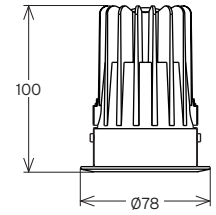

TURRIM 1

SOLUTIONS D'INTÉRIEUR | ENCASTRÉS FIXES
INSIDE SOLUTIONS | RECESSED FIXED

DOWNLIGHT ENCASTRÉ
RECESSED DOWNLIGHT

secante | 

Réf. :

 Ce luminaire comporte une lampe à LED intégrée.

 LED

La lampe de ce luminaire ne peut pas être changée.

874/2012 

TURRIM 1

Dimensions en mm
 Sizes in mm

DONNÉES TECHNIQUES DATASHEET

TYPE	SOURCE	Dimension en mm Size in mm	Hauteur plénum en mm Plenum Height	Type	Courant max Max Current	Lm max	Puissance max Max Power	Température Temperature						
TURRIM 1	LED	H : 100 Ø78		LED	180 mA	81~102 lm/w	7 W	2700, 3000 4000°K						
					280 mA	74~96 lm/w	11 W							
		Classe Class	IP IP	IK IK	IRC CRI	R-9 / Haute précision chromatique R-9 / High chromatic precision	Module LED haute efficacité HI-efficacy LED module	Économie d'énergie Eco energy saving	Dali ou 1/10V - DMX (a) Dali or 1/10V - DMX	Luminaire froid Cold luminaire	Auto dissipateur Auto heatsink	IES ou LDT IES or LDT	Lentille Lens	Orientation Steerable
					●	●	●	●	●	(b)	14, 25 36, 55°	-		
	Appareil fournis hors alimentation (without driver)				(a) DALI ou 1-10V / DMX en fonction du driver - DALI or 1-10V / DMX based driver (b) Sur demande - On request									
OPTION	Couleur blanc, noir ou custom White, black or custom color							Ouverture dans plafond Ø70mm Ceiling opening : Ø70mm						