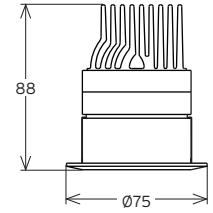

# TURRIM 2

Dimensions en mm  
 Sizes in mm

## DONNÉES TECHNIQUES DATASHEET

TYPE	SOURCE	Dimension en mm Size in mm	Hauteur plénum en mm Plenum Height	Type	Courant max Max Current	Lm max	Puissance max Max Power	Température Temperature						
TURRIM 2	LED	H : 88 Ø75	-	LED	180 mA	81~102 lm/w	7 W	2700, 3000 4000°K						
					280 mA	74~96 lm/w	11 W							
		Classe Class	IP IP	IK IK	IRC CRI	R-9 / Haute précision chromatique R-9 / High chromatic precision	Module LED haute efficacité HI-efficacy LED module	Économie d'énergie Eco energy saving	Dali ou 1/10V - DMX (a) Dali or 1/10V - DMX	Luminaire froid Cold luminaire	Auto dissipateur Auto heatsink	IES ou LDT IES or LDT	Lentille Lens	Orientation Steerable
	Appareil fournis hors alimentation (without driver)				(a) DALI ou 1-10V / DMX en fonction du driver - DALI or 1-10V / DMX based driver (b) Sur demande - On request									
OPTION	Couleur blanc, noir ou custom White, black or custom color					Ouverture dans plafond Ø65mm Ceiling opening : Ø65mm								