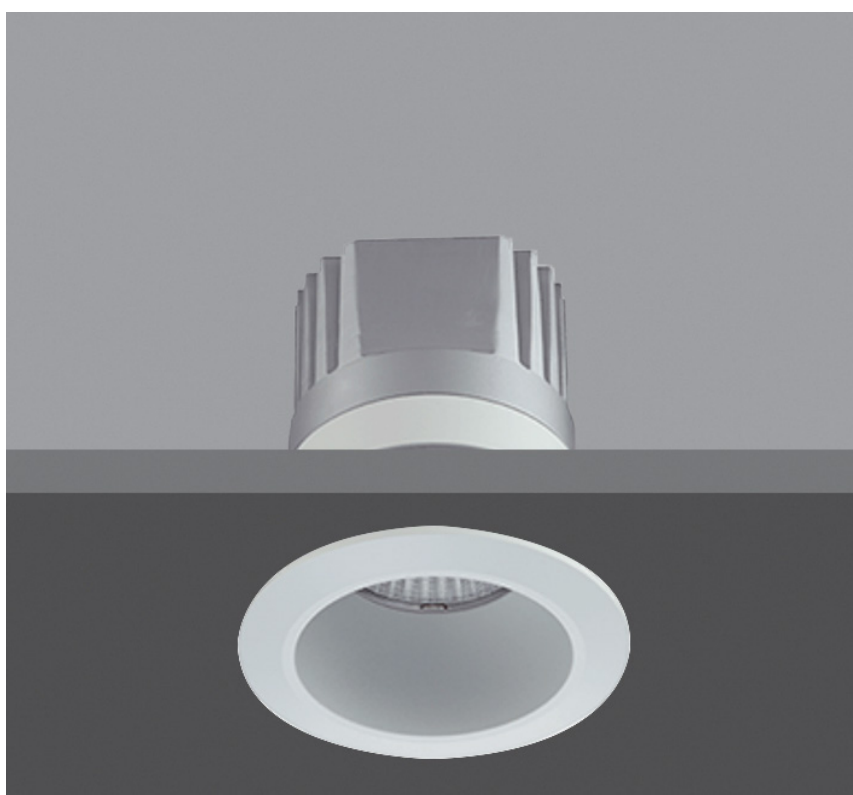

## SOLUTIONS D'INTÉRIEUR | ENCASTRÉS FIXES

INSIDE SOLUTIONS | RECESSED FIXED

DOWNLIGHT ENCASTRÉ  
RECESSED DOWNLIGHT

secante |

Réf. :

 Ce luminaire comporte une lampe à LED intégrée.

A++  
A+  
A  
B  
C  
D  
E

LED

La lampe de ce luminaire ne peut pas être changée.

874/2012 

## DONNÉES TECHNIQUES DATASHEET

TYPE	SOURCE	Dimension en mm Size in mm	Hauteur plénum en mm Plenum Height	Type	Courant max Max Current	Lm max	Puissance max Max Power	Température Temperature						
TURRIM 2	LED	H : 88 Ø75	-	LED	180 mA	81~102 lm/w	7 W	2700, 3000 4000°K						
					280 mA	74~96 lm/w	11 W							
		Classe Class	IP IP	IK IK	IRC CRI	R-9 / Haute précision chromatique R-9 / High chromatic precision	Module LED haute efficacité HI-efficacy LED module	Économie d'énergie Eco energy saving	Dali ou 1/10V - DMX (a) Dali or 1/10V - DMX	Luminaire froid Cold luminaire	Auto dissipateur Auto heatsink	IES ou LDT IES or LDT	Lentille Lens	Orientation Steerable
	Appareil fournis hors alimentation (without driver)				(a) DALI ou 1-10V / DMX en fonction du driver - DALI or 1-10V / DMX based driver (b) Sur demande - On request									
OPTION	Couleur blanc, noir ou custom White, black or custom color					Ouverture dans plafond Ø65mm Ceiling opening : Ø65mm								