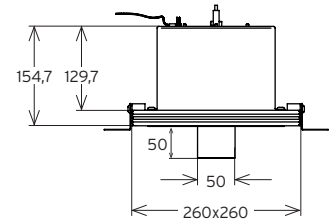

LED

La lampe de ce luminaire ne peut pas être changée.

874/2012 

URSA

Dimensions in mm

DONNÉES TECHNIQUES DATASHEET

TYPE	SOURCE	Dimension en pouce Size in inch	Hauteur plénum en mm Plenum Height	Type	Courant max Max current	Lm max	Puissance max Max Power	Température Temperature						
URSA	OPTION MH	L : 260x260 H : 154,7		MH	OPTION MH 120-230 V	OPTION MH 1000 lm (20W) 2000 lm (35W)	OPTION MH 20 W 35 W	OPTION MH 2700, 3000°K						
	ARA50 SMALL			LED	ARA50 SMALL 500 mA (6W) 900 mA (11W)	ARA50 SMALL 550 lm (6W) 800 lm (11W)	ARA50 SMALL 6 W 11 W	ARA50 SMALL 2700, 3000, 4000°K (3500°K OPTION)						
		Classe Class	IP IP	IK IK	IRC CRI	R-9 / Haute précision chromatique R-9 / High chromatic precision	Module LED haute efficacité HI-efficacy LED module	Économie d'énergie Eco energy saving	Dali ou 1/10V - DMX (a) Dali or 1/10V - DMX	Luminaire froid Cold luminaire	Auto dissipateur Auto heatsink	IES ou LDT IES or LDT	Lentille lens	Orientation Steerable
	OPTION MH	1	20	07	> 80 (20W) > 90 (35W)	-	-	-	-	-	(b)	10, 24 36°	45° (V) 355° (H)	
ARA50 SMALL	3			> 90	> 50	●	●	●	●	●	(b)	10, 23 32°		
	Appareil fournis hors alimentation (without driver)				(a) DALI ou 1-10V / DMX en fonction du driver - DALI or 1-10V / DMX based driver (b) Sur demande - On request									
OPTION	Grille nid d'abeille Honeycomb grid	Anneau-ressort Annular spring	Filtre UV/IR UV/IR filter		Lentille pour ARA 6, 8, 14° Lens for ARA 6, 8, 14°			Couleur blanc, noir ou custom White, black or custom color						
	Ouverture dans plafond 262x262mm Ceiling opening : 262x262mm													