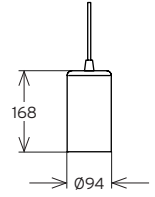

La lampe de ce luminaire ne peut pas être changée.

874/2012 

LUCA TUBE

Dimensions en mm
Sizes in mm

DONNÉES TECHNIQUES DATASHEET

TYPE	SOURCE	Dimension en mm Size in mm	Hauteur plénum en mm Plenum Height		Type	Tension max Max voltage	Lm max	Puissance max Max Power	Température Temperature					
L U C A T U B E	LED	H : 168 Ø94	-		*	12 V 230 V	*	*	*					
		Classe Class	IP IP	IK IK	IRC CRI	R-9 / Haute précision chromatique R-9 / High chromatic precision	Module LED haute efficacité HI-efficacy LED module	Économie d'énergie Eco energy saving	DALI ou 1/10V - DMX (a) DALI or 1/10V - DMX	Luminaire froid Cold luminaire	Auto dissipateur Auto heatsink	IES ou LDT IES or LDT	Lentille lens	Orientation Steerable
		1	20	07	*	-	●	●	●	●	(b)	*	-	
					Appareil fournis hors alimentation (without driver)					(a) DALI ou 1-10V / DMX en fonction du driver - DALI or 1-10V / DMX based driver (b) Sur demande - On request				