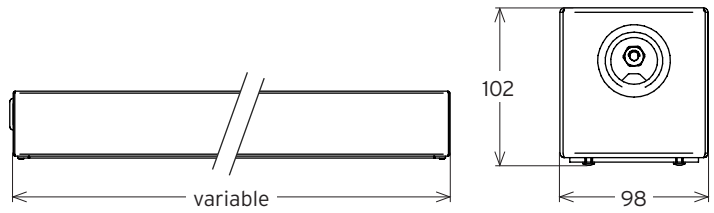

MENSA SAILLIE

SOLUTIONS D'INTÉRIEUR | LINÉAIRES
INSIDE SOLUTIONS | LINEARS

SAILLIE
PROTUSION

secante | 

Réf. :

 Ce luminaire comporte une lampe à LED intégrée.

A++
A+
A
B
C
D
E

LED

La lampe de ce luminaire ne peut pas être changée.

874/2012 

MENSA SAILLIE

Dimensions en mm
Sizes in mm

DONNÉES TECHNIQUES

TYPE	SOURCE	Dimension en mm <i>Size in mm</i>	Hauteur plénum en mm <i>Plenum Height</i>	Type	Tension max <i>Max voltage</i>	Lm max		Puissance max <i>Max Power</i>	Température <i>Temperature</i>					
M E N S A S A I L L I E	LED	L : variable H : 102 W : 98	-	LED	24 V	19 W/m R : 122 lm/m G : 200 lm/m B : 80 lm/m W : 320-360 lm/m	30 W/m R : 290 lm/m G : 390 lm/m B : 200 lm/m W : 520-600 lm/m	19 W/m 30 W/m	RGBW					
		Classe <i>Class</i>	IP <i>IP</i>	IK <i>IK</i>	IRC <i>CRI</i>	R-9 / Haute précision chromatique <i>R-9 / High chromatic precision</i>	Module LED haute efficacité <i>Hi-efficacy LED module</i>	Économie d'énergie <i>Eco energy saving</i>	Dmx <i>Dmx</i>	Luminaire froid <i>Cold luminaire</i>	Auto dissipateur <i>Auto heatsink</i>	IES ou LDT <i>IES or LDT</i>	Lentille <i>lens</i>	Orientation <i>Steerable</i>
		3	65	08	> 80 pour le blanc	-	●	●	●	●	●	(a)	110°	-
	Appareil fournis hors alimentation (<i>without driver</i>)								(a) Sur demande - <i>On request</i>					
OPTION	Couleur blanc, noir ou custom <i>White, black or custom color</i>													