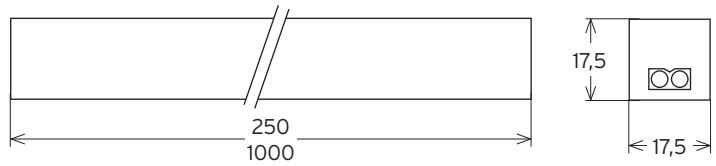

NOGARD

Dimensions en mm
Sizes in mm

DONNÉES TECHNIQUES DATASHEET

TYPE	SOURCE	Dimension en mm Size in mm	Hauteur plénum en mm Plenum Height	Type	Tension max Max voltage	Lm max	Puissance max Max Power	Température Temperature						
NOGARD	LED	L min. : 250 L max. : 1000 H : 17,5 W : 17,5	-	LED	24 V 48 V	100~110 lm/W	4 W 10 W 15 W	2000, 2400 3000, 4000 5500°K						
		Classe Class	IP IP	IK IK	IRC CRI	R-9 / Haute précision chromatique R-9 / High chromatic precision	Module LED haute efficacité Hi-efficacy LED module	Économie d'énergie Eco energy saving	Dali ou 1/10V - DMX (a) Dali or 1/10V - DMX	Luminaire froid Cold luminaire	Auto dissipateur Auto heatsink	IES ou LDT IES or LDT	Lentille Lens	Orientation Steerable
		3	20	08	> 83 > 93	-	●	●	●	●	●	(b)	120°	-
	Appareil fournis hors alimentation (without driver)				(a) DALI ou 1-10V / DMX en fonction du driver - DALI or 1-10V / DMX based driver (b) Sur demande - On request									
OPTION	Diffuseur laiteux ou opaque Milky or frosted cover	Kit de connexion Connection kit		Clip de fixation normal, magnétique ou orientable Mounting, magnetic or angle adjustable clip										

Durée de vie 50000H / Lifespan 50000H

Update 02/2018