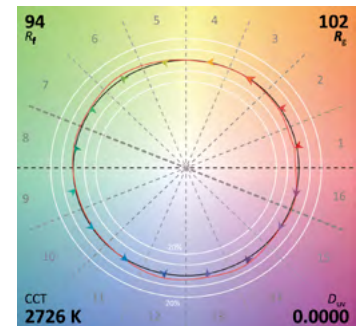

CARACTÉRISTIQUES TECHNIQUES

Puissance	20W
Température LED	2700K, 3000K, 3500K ou 4000K / IRC 97/98 (autre sur demande)
Flux LED	1930-1950lm
Zoom (interchangeable sans outil)	Narrow 12°- 30° / Regular 18°- 40°
Composition optique (zéro fuite de lumière)	9 lentilles
Optique rotative (verrouillage de la position sans outil)	360°
Rotations (verrouillage de la position sans outil)	340° (V) et 340° (H)
Couteaux de cadrage	4
Porte filtre (inclus)	Aimanté en façade
Driver (inclus)	500mA / Dimmable de 0% à 100% par potentiomètre
Matière	Acier et aluminium
Poids brut	1.5Kg
Finition	<input checked="" type="radio"/> ou <input type="radio"/> (autre RAL sur commande)

TM-30 /RF 94

TM-30 /RG 101

IRC 4000K

TM-30 /RF 93

TM-30 /RG 100

Colour vector diagram

PHOTOMÉTRIE

ANGLE 15° - 3000K

ANGLE 20° - 3000K

Garantie produit : 5 ans

LUXANGLE
BY SECANTE

contact@luxangle.fr · www.luxanglebysecante.com

PHOTOMÉTRIE

LUX-A 20

Gamme cadreurs

ANGLE 27° - 3000K