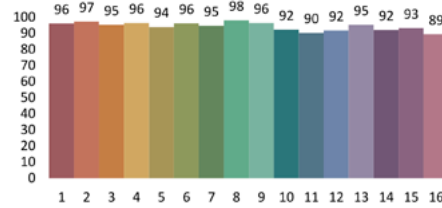

LUX-A 20

Gamme cadreurs

INDICE DE RENDU DE COULEUR

L90B10

IRC 2700K

TM-30 /RF 94

TM-30 /RG 102

IRC 3000K

TM-30 /RF 94

TM-30 /RG 101

IRC 4000K

TM-30 /RF 93

TM-30 /RG 100

Colour vector diagram

PHOTOMÉTRIE

ANGLE 15° - 3000K