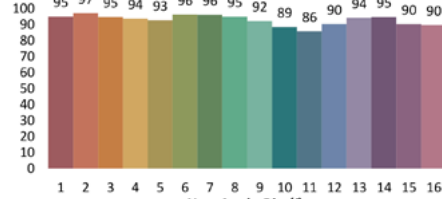

LUX-A 20

Gamme cadreurs

INDICE DE RENDU DE COULEUR

L90B10

IRC 2700K

TM-30 /RF 94

TM-30 /RG 102

IRC 3000K

TM-30 /RF 94

TM-30 /RG 101

IRC 4000K

TM-30 /RF 93

TM-30 /RG 100

Colour vector diagram

PHOTOMÉTRIE

ANGLE 15° - 3000K