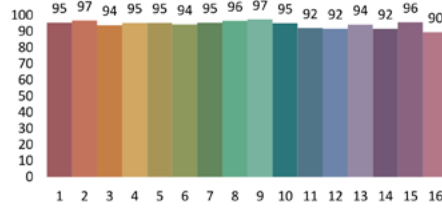

LUX-A 20

Gamme cadreurs

INDICE DE RENDU DE COULEUR

L90B10

IRC 2700K

TM-30 /RF 94

TM-30 /RG 102

IRC 3000K

TM-30 /RF 94

TM-30 /RG 101

IRC 4000K

TM-30 /RF 93

TM-30 /RG 100

Colour vector diagram

PHOTOMÉTRIE

ANGLE 15° - 3000K