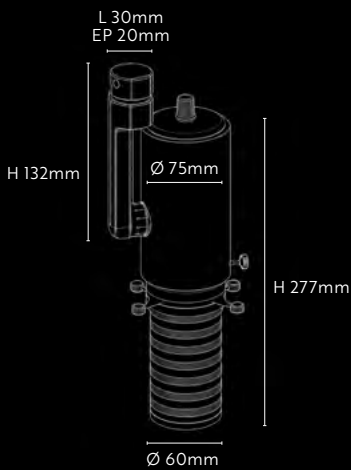

PHOTOMÉTRIE

LUX-A 20

Gamme cadreurs