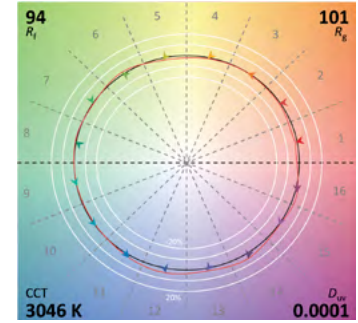

CARACTÉRISTIQUES TECHNIQUES

Puissance	20W
Température LED	2700K, 3000K, 3500K ou 4000K / IRC 97/98 (autre sur demande)
Flux LED	1930-1950lm
Zoom (interchangeable sans outil)	Narrow 12°- 30° / Regular 18°- 40°
Composition optique (zéro fuite de lumière)	9 lentilles
Optique rotative (verrouillage de la position sans outil)	360°
Rotations (verrouillage de la position sans outil)	340° (V) et 340° (H)
Couteaux de cadrage	4
Porte filtre (inclus)	Aimanté en façade
Driver (inclus)	500mA / Dimmable de 0% à 100% par potentiomètre
Matière	Acier et aluminium
Poids brut	1.5Kg
Finition	<input checked="" type="radio"/> ou <input type="radio"/> (autre RAL sur commande)

TM-30 /RF 94

TM-30 /RG 101

IRC 4000K

TM-30 /RF 93

TM-30 /RG 100

Colour vector diagram

PHOTOMÉTRIE

ANGLE 15° - 3000K