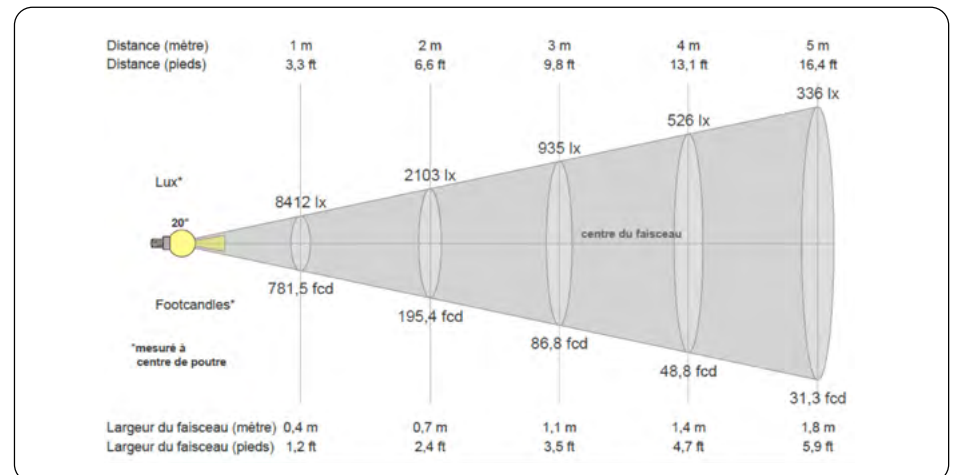

ANGLE 20° - 3000K