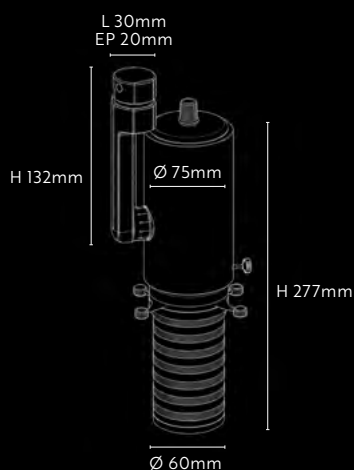

LUX-A 20

Gamme cadreurs

Garantie produit : 5 ans

LUXANGLE
BY SECANTE

contact@luxangle.fr · www.luxanglebysecante.com