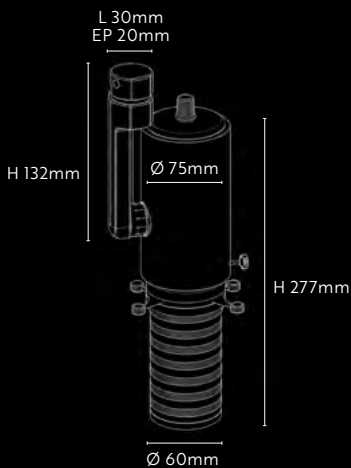

LUX-A 20

Gamme cadreurs