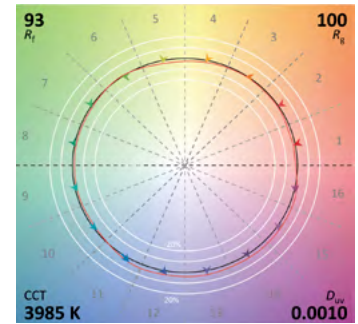

CARACTÉRISTIQUES TECHNIQUES

Puissance	20W
Température LED	2700K, 3000K, 3500K ou 4000K / IRC 97/98 (autre sur demande)
Flux LED	1930-1950lm
Zoom (interchangeable sans outil)	Narrow 12°- 30° / Regular 18°- 40°
Composition optique (zéro fuite de lumière)	9 lentilles
Optique rotative (verrouillage de la position sans outil)	360°
Rotations (verrouillage de la position sans outil)	340° (V) et 340° (H)
Couteaux de cadrage	4
Porte filtre (inclus)	Aimanté en façade
Driver (inclus)	500mA / Dimmable de 0% à 100% par potentiomètre
Matière	Acier et aluminium
Poids brut	1.5Kg
Finition	<input checked="" type="radio"/> ou <input type="radio"/> (autre RAL sur commande)

TM-30 /RF 94

TM-30 /RG 101

IRC 4000K

TM-30 /RF 93

TM-30 /RG 100

Colour vector diagram

PHOTOMÉTRIE

ANGLE 15° - 3000K