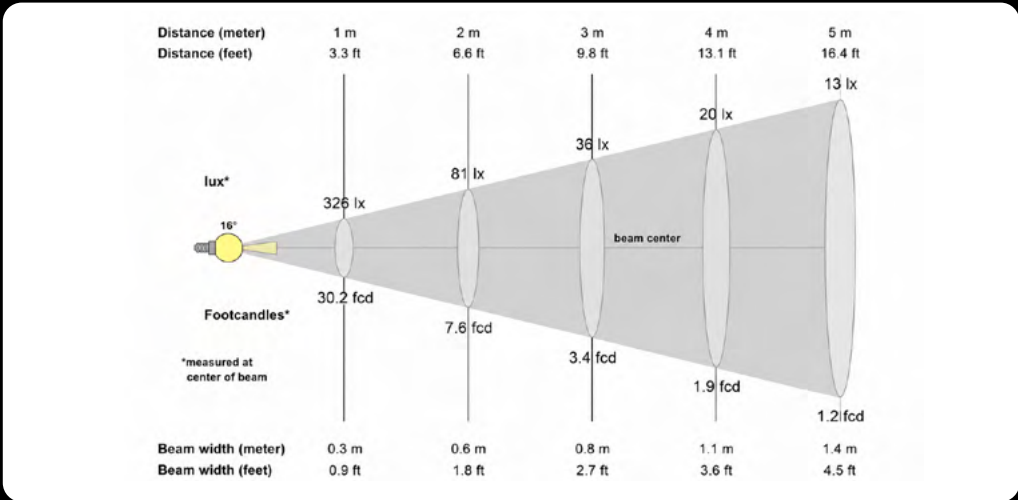

CARACTÉRISTIQUES TECHNIQUES

Température LED **2200K, 2400K, 2700K, 3000K ou 4000K - IRC Ra 90 (IRC 95 sur demande)**

Puissance	Optique zoom	Courant max	Lumens output
1W	de 16° à 61°	350mA	70lm
3W	de 6° à 48°	1000mA	90lm
5W	de 11° à 56°	150mA	>375lm
9W	de 14° à 49°	250mA	>490lm

Orientation **45° (V) - 355° (H)**

Driver (non inclus) **Sur demande**

Matière **Acier et aluminium**

Poids brut **1W 0.02kg / 3W-0.06kg / 5W 0.08kg / 9W 0.18kg**

Finition ☐ **ou** ☒ (autre RAL sur commande)

**Montage : (a) sur rail, (b) tige filetée, (c) patère aimantée, (d) tige ajustable en hauteur (que pour le 1W et 3W)
Autre système de montage sur demande**

LUX MICRO ZOOM 1 - 1W – 2200K