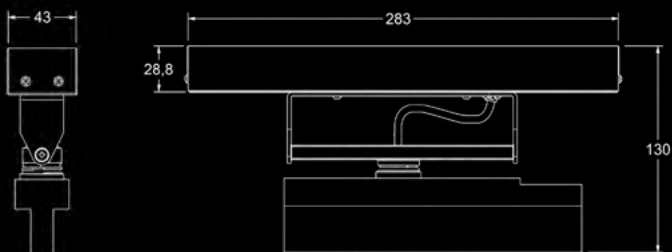

Options : Dimmable par potentiomètre local, DALI, DMX, Bluetooth.

PHOTOMÉTRIE - 3000K

LUX-LINE 28

Gamme wall washer

DIMENSIONS

CARACTÉRISTIQUES TECHNIQUES

Puissance	28W
Température LED	T° 2700K - 3000K - 4000K / IRC 90 (autre sur demande)
Optique	65°
Orientation	180° (V) - 355° (H)
Reflecteur	Noir ou blanc
Driver	In-track on/off inclus
Tension électrique	230V/300mA
Classe	3
IP	20
Poids	0,8kg
Matériaux	Acier et aluminium
Finition	<input type="radio"/> ou <input checked="" type="radio"/> (autre RAL sur commande)
Montage	Sur rail 3 allumages, sur patère, sur pince pour cimaise, autre sur demande (autre sur demande)