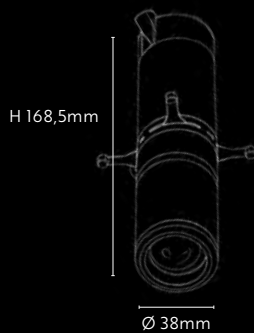

Gamme cadreurs

DIMENSIONS

CARACTÉRISTIQUES TECHNIQUES

Puissance	20W (disponible en 28W)
Température LED	2700K, 3000K, 3500K ou 4000K / IRC 97/98 (autre sur demande)
Zoom (interchangeable sans outil)	Regular (18°-40°) / Narrow (12°- 30°)
Focale rotative à 360°	9 lentilles (anti-reflet, antistatiques)
Rotations (verrouillage de la position sans outil)	300° (V) - 340° (H)
Couteaux de cadrage	4 (ultrafins)
Porte filtre (inclus)	Aimanté en façade
Tension électrique	230V / 300mA
Classe	3
IP	20
Driver (inclus)	Inclus et intégré dimmable par potentiomètre de 0% à 100%
Matériaux	Acier et aluminium
Poids brut	1.6Kg
Finition	 ou  (autre RAL sur commande)

contact@luxangle.fr
www.secante.net

LUX-A 10 DESIGN

Gamme cadresurs

DIMENSIONS

CARACTÉRISTIQUES TECHNIQUES

Puissance	10W
Température LED	T° 2700K - 3000K - 4000K / IRC 95 (autre sur demande)
Optique	15°-36°
Focale rotative à 360°	Verrouillage de la position
Orientations	90° (V) - 355° (H)
Réflecteurs	Noir ou blanc
Tension électrique	230V
Classe	3
IP	20
Driver	In-track on/off inclus
Poids	0,75kg
Matériaux	Acier et aluminium
Finition	 ou  (autre RAL sur commande)
Montage	Sur rail 3 allumages, sur patère, sur pince pour cimaise (autre sur demande)

Options : Dimmable par potentiomètre local, DALI, DMX, Bluetooth

PHOTOMÉTRIE

4000K / 15°

1m (Ø 25cm) – 5733 lux
2m (Ø 50cm) – 1433 lux
3m (Ø 75cm) – 637 lux
4m (Ø 100cm) – 358 lux
5m (Ø 125cm) – 229 lux

4000K / 36°

DIMENSIONS

CARACTÉRISTIQUES TECHNIQUES

Puissance	3,7W
Température LED	2200 K - 2700K – 3500K - 3000K - 4000K / IRC 97 (autre sur demande)
Optique	19° à 33°
Focale rotative à 360°	11 lentilles
Orientation	55° (V) - 355° (H)
Couteaux de cadrage	4
Dissipateur	En cuivre
Tension électrique	230V
Classe	3
IP	20
Poids	0,1kg
Matériaux	Acier et aluminium
Finition	<input type="radio"/> ou <input checked="" type="radio"/> (autre RAL sur commande)
Montage	Sur rail (autre sur demande)