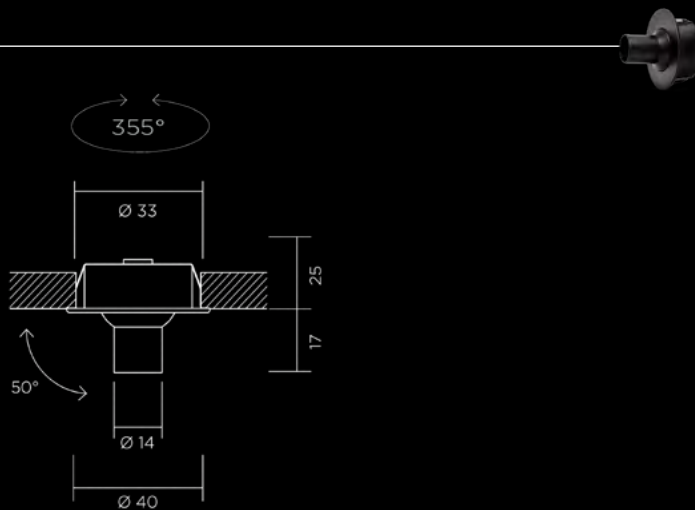

Options : Driver On/Off, dimmable par potentiomètre local, DALI, Bluetooth

PHOTOMÉTRIE - 3000K

LUX-LAZER SNOOT MINI

Gamme ponctuel

DIMENSIONS

CARACTÉRISTIQUES TECHNIQUES

Puissance	1,5W
Température LED	T° 2700K - 3000K - 4000K - 5000K - 6500K / IRC 90 (autre sur demande)
Optique	15° ou 25°
Orientation	50° (V) - 355° (H)
Driver	Non inclus (sur demande)
Tension électrique	230V/300mA
Classe	3
IP	20
Poids	0,03kg
Matériaux	Acier et aluminium
Finition	<input type="radio"/> ou <input type="radio"/> (autre RAL sur commande)
Montage	Encastré (autre sur demande)