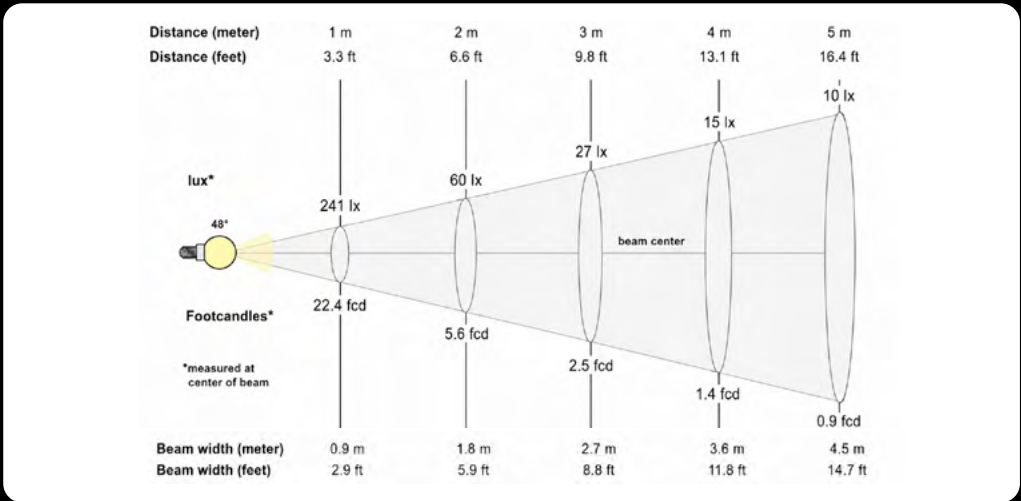

LUX MICRO ZOOM 3 - 3W - 2200K