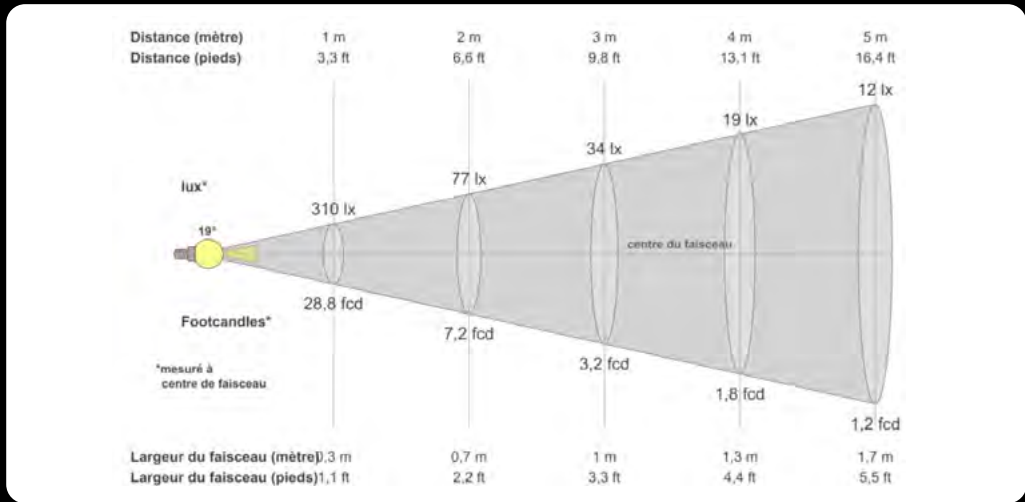

contact@luxangle.fr
www.secante.net

LUX-A 10 DESIGN

Gamme cadresurs

DIMENSIONS

CARACTÉRISTIQUES TECHNIQUES

Puissance	10W
Température LED	T° 2700K - 3000K - 4000K / IRC 95 (autre sur demande)
Optique	15°-36°
Focale rotative à 360°	Verrouillage de la position
Orientations	90° (V) - 355° (H)
Réflecteurs	Noir ou blanc
Tension électrique	230V
Classe	3
IP	20
Driver	In-track on/off inclus
Poids	0,75kg
Matériaux	Acier et aluminium
Finition	 ou  (autre RAL sur commande)
Montage	Sur rail 3 allumages, sur patère, sur pince pour cimaise (autre sur demande)

DIMENSIONS

CARACTÉRISTIQUES TECHNIQUES

Puissance	3,7W
Température LED	2200 K - 2700K – 3500K - 3000K - 4000K / IRC 97 (autre sur demande)
Optique	19° à 33°
Focale rotative à 360°	11 lentilles
Orientation	55° (V) - 355° (H)
Couteaux de cadrage	4
Dissipateur	En cuivre
Tension électrique	230V
Classe	3
IP	20
Poids	0,1kg
Matériaux	Acier et aluminium
Finition	<input type="radio"/> ou <input checked="" type="radio"/> (autre RAL sur commande)
Montage	Sur rail (autre sur demande)

Options : DMX, Bluetooth

PHOTOMÉTRIE

(Page suivante)

Angle 19° à 30cm Ø 10cm – 3440 lux / à 50cm Ø 17cm – 1239 lux - 3000K

Angle 33° à 30cm Ø 18cm – 1044 lux / à 50cm Ø 30cm – 376 lux- 3000K

Garantie produit : 5 ans