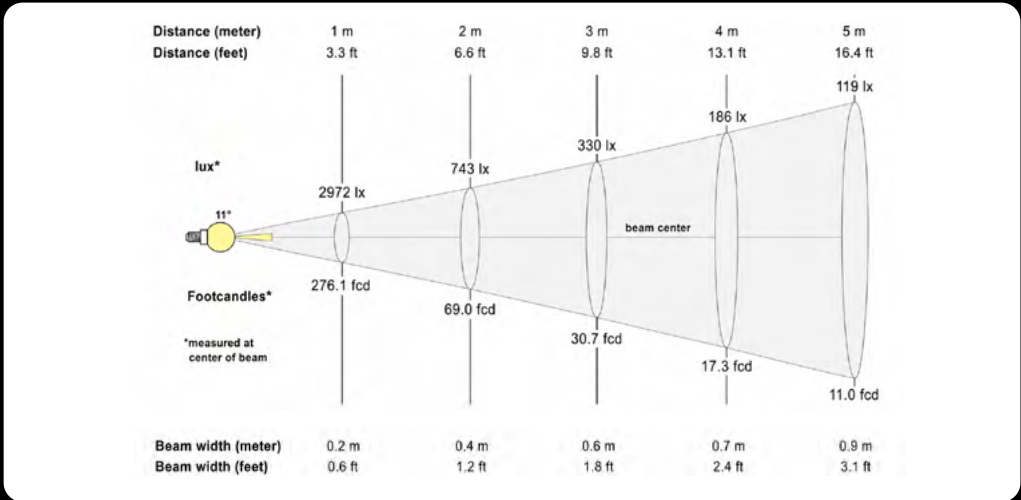

LUX MICRO ZOOM 5 - 5W – 2200K