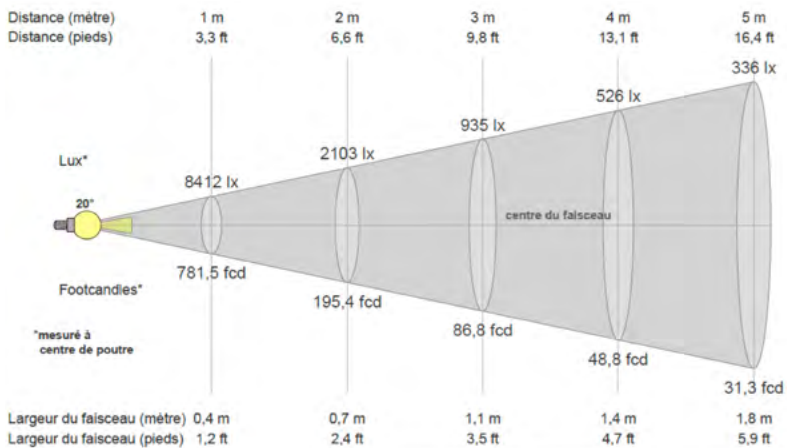

Options : Dimmable par pilotage DALI, DMX, Bluetooth

PHOTOMÉTRIE

(Page suivante)

ANGLE 15° - 3000K

ANGLE 20° - 3000K

ANGLE 27° - 3000K

ANGLE 35° - 3000K

IRC (INDICE DE RENDU DES COULEURS)

contact@luxangle.fr
www.secante.net

LUX-A 10 DESIGN

Gamme cadresurs

DIMENSIONS

CARACTÉRISTIQUES TECHNIQUES

Puissance	10W
Température LED	T° 2700K - 3000K - 4000K / IRC 95 (autre sur demande)
Optique	15°-36°
Focale rotative à 360°	Verrouillage de la position
Orientations	90° (V) - 355° (H)
Réflecteurs	Noir ou blanc
Tension électrique	230V
Classe	3
IP	20
Driver	In-track on/off inclus
Poids	0,75kg
Matériaux	Acier et aluminium
Finition	 ou  (autre RAL sur commande)
Montage	Sur rail 3 allumages, sur patère, sur pince pour cimaise (autre sur demande)