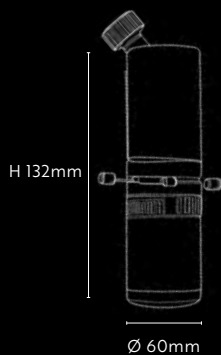

contact@luxangle.fr
www.secante.net

LUX-A 10 DESIGN

Gamme cadresurs

DIMENSIONS

CARACTÉRISTIQUES TECHNIQUES

Puissance	10W
Température LED	T° 2700K - 3000K - 4000K / IRC 95 (autre sur demande)
Optique	15°-36°
Focale rotative à 360°	Verrouillage de la position
Orientations	90° (V) - 355° (H)
Réflecteurs	Noir ou blanc
Tension électrique	230V
Classe	3
IP	20
Driver	In-track on/off inclus
Poids	0,75kg
Matériaux	Acier et aluminium
Finition	 ou  (autre RAL sur commande)
Montage	Sur rail 3 allumages, sur patère, sur pince pour cimaise (autre sur demande)

Options : Dimmable par potentiomètre local, DALI, DMX, Bluetooth

PHOTOMÉTRIE

4000K / 15°

1m (Ø 25cm) – 5733 lux
2m (Ø 50cm) – 1433 lux
3m (Ø 75cm) – 637 lux
4m (Ø 100cm) – 358 lux
5m (Ø 125cm) – 229 lux

4000K / 36°

1m (Ø 64cm) – 1101 lux
2m (Ø 128cm) – 275 lux
3m (Ø 192cm) – 122 lux
4m (Ø 256cm) – 68 lux
5m (Ø 321cm) – 44 lux

ANGLE 15° - 4000K

ANGLE 36° - 4000K

Garantie produit : 5 ans

contact@luxangle.fr
www.secante.net

DIMENSIONS

CARACTÉRISTIQUES TECHNIQUES

Puissance	3,7W
Température LED	2200 K - 2700K – 3500K - 3000K - 4000K / IRC 97 (autre sur demande)
Optique	19° à 33°
Focale rotative à 360°	11 lentilles
Orientation	55° (V) - 355° (H)
Couteaux de cadrage	4
Dissipateur	En cuivre
Tension électrique	230V
Classe	3
IP	20
Poids	0,1kg
Matériaux	Acier et aluminium
Finition	<input type="radio"/> ou <input checked="" type="radio"/> (autre RAL sur commande)
Montage	Sur rail (autre sur demande)