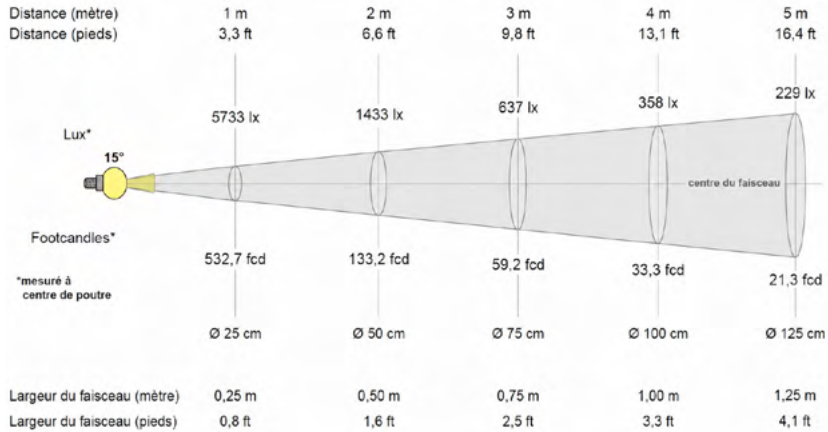

contact@luxangle.fr
www.secante.net

LUX-A 10 DESIGN

Gamme cadresurs

DIMENSIONS

CARACTÉRISTIQUES TECHNIQUES

Puissance	10W
Température LED	T° 2700K - 3000K - 4000K / IRC 95 (autre sur demande)
Optique	15°-36°
Focale rotative à 360°	Verrouillage de la position
Orientations	90° (V) - 355° (H)
Réflecteurs	Noir ou blanc
Tension électrique	230V
Classe	3
IP	20
Driver	In-track on/off inclus
Poids	0,75kg
Matériaux	Acier et aluminium
Finition	 ou  (autre RAL sur commande)
Montage	Sur rail 3 allumages, sur patère, sur pince pour cimaise (autre sur demande)

Options : Dimmable par potentiomètre local, DALI, DMX, Bluetooth

PHOTOMÉTRIE

4000K / 15°

1m (Ø 25cm) – 5733 lux
2m (Ø 50cm) – 1433 lux
3m (Ø 75cm) – 637 lux
4m (Ø 100cm) – 358 lux
5m (Ø 125cm) – 229 lux

4000K / 36°

1m (Ø 64cm) – 1101 lux
2m (Ø 128cm) – 275 lux
3m (Ø 192cm) – 122 lux
4m (Ø 256cm) – 68 lux
5m (Ø 321cm) – 44 lux

ANGLE 15° - 4000K

ANGLE 36° - 4000K

Garantie produit : 5 ans

contact@luxangle.fr
www.secante.net

DIMENSIONS

CARACTÉRISTIQUES TECHNIQUES

Puissance	3,7W
Température LED	2200 K - 2700K – 3500K - 3000K - 4000K / IRC 97 (autre sur demande)
Optique	19° à 33°
Focale rotative à 360°	11 lentilles
Orientation	55° (V) - 355° (H)
Couteaux de cadrage	4
Dissipateur	En cuivre
Tension électrique	230V
Classe	3
IP	20
Poids	0,1kg
Matériaux	Acier et aluminium
Finition	<input type="radio"/> ou <input checked="" type="radio"/> (autre RAL sur commande)
Montage	Sur rail (autre sur demande)