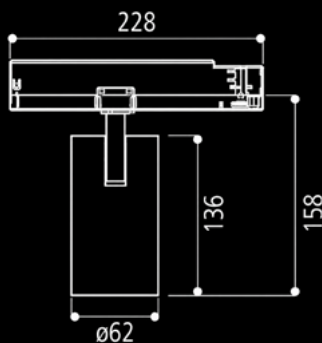

Options : Driver On/Off, dimmable par potentiomètre local, DALI, Bluetooth

PHOTOMÉTRIE - 3000K

LUX-NEON SLIM

Gamme mini

DIMENSIONS

CARACTÉRISTIQUES TECHNIQUES

Puissance	7,5W à 15W (de 1100lm/m à 2000lm/m)
Température LED	T° 2700K - 3000K - 3500K - 4000K - 5000K / IRC 90 (autre sur demande)
Optique	60° ou 120°
Réflecteur	Noir ou blanc
Driver	Sur demande
Tension électrique	24V ou de 250mA à 500mA
Classe	3
IP	20
Matériaux	Aluminium
Finition	Aluminium
Montage	Sur clips de fixation

DIMENSIONS

CARACTÉRISTIQUES TECHNIQUES

Puissance	25W
Température LED	T° 2700K - 3000K - 4000K / IRC 90 (autre sur demande)
Optique	12° à 49°
Orientation	90° (V) - 355° (H)
Driver	In-track on/off inclus
Tension électrique	230V/300mA
Classe	3
IP	20
Poids	0,5kg
Matériaux	Acier et aluminium
Finition	<input type="radio"/> ou <input checked="" type="radio"/> (autre RAL sur commande)
Montage	Sur rail 3 allumages, sur patère, sur pince pour cimaise (autre sur demande)