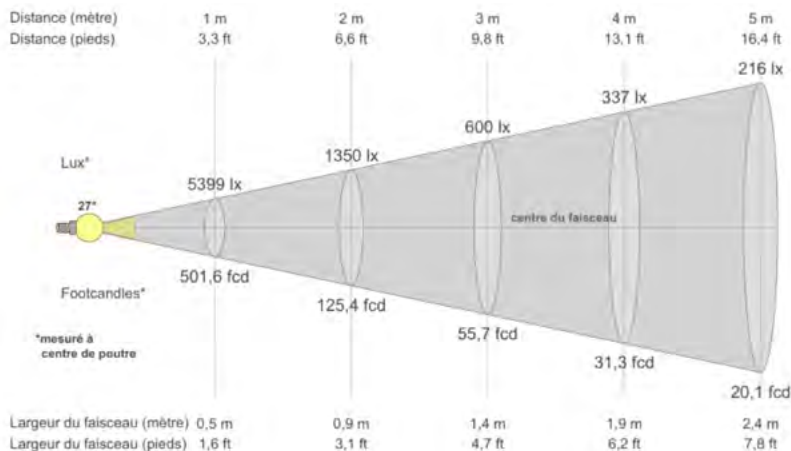

Options : Dimmable par pilotage DALI, DMX, Bluetooth

PHOTOMÉTRIE

(Page suivante)

ANGLE 15° - 3000K

ANGLE 20° - 3000K

ANGLE 27° - 3000K

ANGLE 35° - 3000K

IRC (INDICE DE RENDU DES COULEURS)

contact@luxangle.fr
www.secante.net

LUX-A 10 DESIGN

Gamme cadresurs

DIMENSIONS

CARACTÉRISTIQUES TECHNIQUES

Puissance	10W
Température LED	T° 2700K - 3000K - 4000K / IRC 95 (autre sur demande)
Optique	15°-36°
Focale rotative à 360°	Verrouillage de la position
Orientations	90° (V) - 355° (H)
Réflecteurs	Noir ou blanc
Tension électrique	230V
Classe	3
IP	20
Driver	In-track on/off inclus
Poids	0,75kg
Matériaux	Acier et aluminium
Finition	 ou  (autre RAL sur commande)
Montage	Sur rail 3 allumages, sur patère, sur pince pour cimaise (autre sur demande)