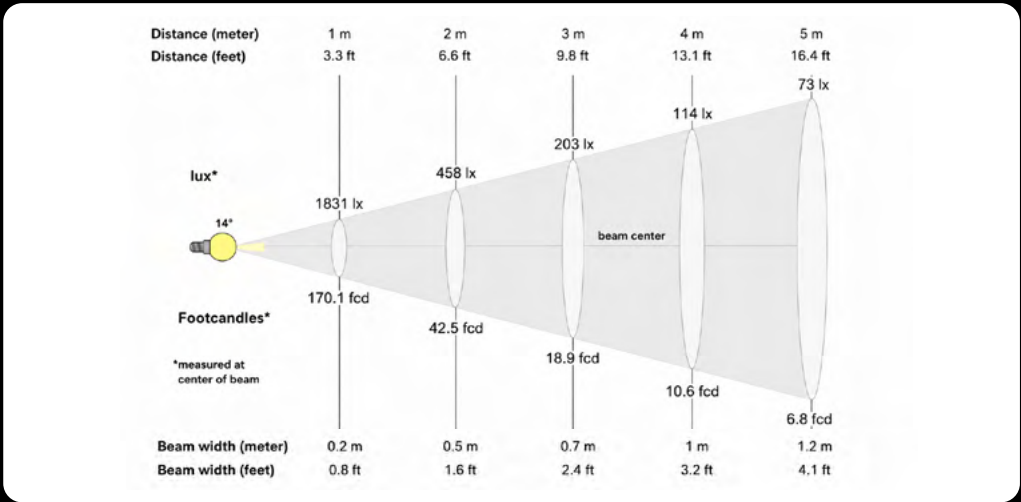

LUX MICRO ZOOM 9 - 9W - 2200K