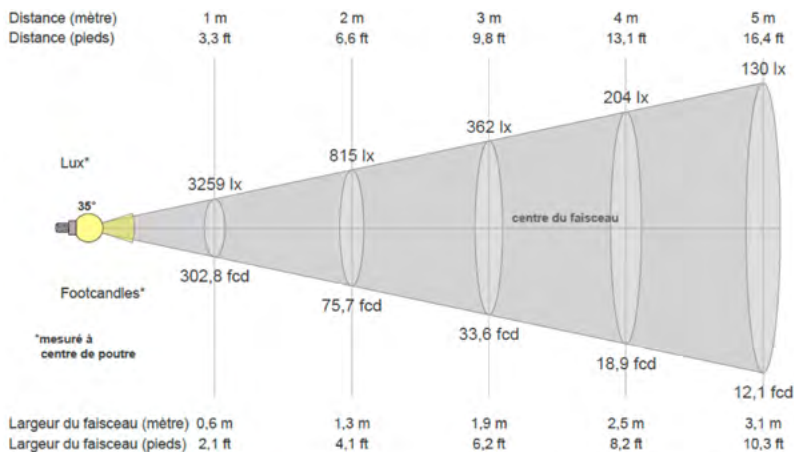

Options : Dimmable par pilotage DALI, DMX, Bluetooth

PHOTOMÉTRIE

(Page suivante)

ANGLE 15° - 3000K

ANGLE 20° - 3000K

ANGLE 27° - 3000K

ANGLE 35° - 3000K

IRC (INDICE DE RENDU DES COULEURS)

contact@luxangle.fr
www.secante.net

LUX-A 10 DESIGN

Gamme cadresurs

DIMENSIONS

CARACTÉRISTIQUES TECHNIQUES

Puissance	10W
Température LED	T° 2700K - 3000K - 4000K / IRC 95 (autre sur demande)
Optique	15°-36°
Focale rotative à 360°	Verrouillage de la position
Orientations	90° (V) - 355° (H)
Réflecteurs	Noir ou blanc
Tension électrique	230V
Classe	3
IP	20
Driver	In-track on/off inclus
Poids	0,75kg
Matériaux	Acier et aluminium
Finition	 ou  (autre RAL sur commande)
Montage	Sur rail 3 allumages, sur patère, sur pince pour cimaise (autre sur demande)