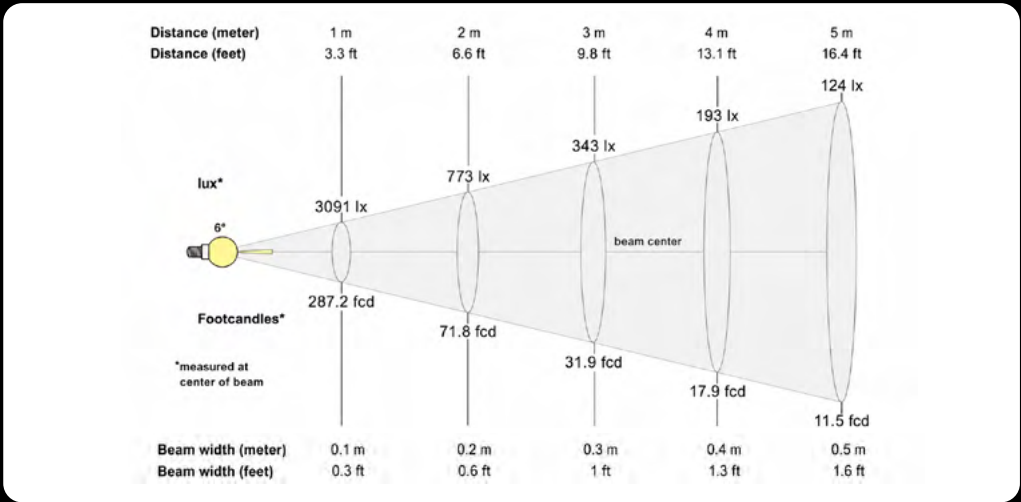

LUX MICRO ZOOM 3 - 3W - 2200K