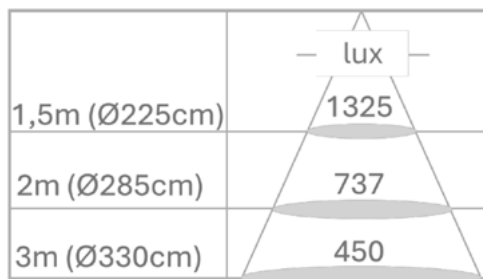

CARACTÉRISTIQUES TECHNIQUES

Puissance	28W
Température LED	T° 2700K - 3000K - 4000K / IRC 90 (autre sur demande)
Optique	65°
Orientation	180° (V) - 355° (H)
Reflecteur	Noir ou blanc
Driver	In-track on/off inclus
Tension électrique	230V/300mA
Classe	3
IP	20
Poids	0,8kg
Matériaux	Acier et aluminium
Finition	☐ ou ☒ (autre RAL sur commande)
Montage	Sur rail 3 allumages, sur patère, sur pince pour cimaise, autre sur demande (autre sur demande)

Options : Dimmable par potentiomètre local, DALI, DMX, Bluetooth.

PHOTOMÉTRIE - 3000K