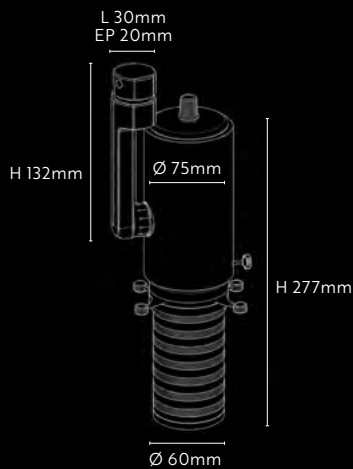

Gamme cadreurs

DIMENSIONS

CARACTÉRISTIQUES TECHNIQUES

Puissance	20W (disponible en 28W)
Température LED	2700K, 3000K, 3500K ou 4000K / IRC 97/98 (autre sur demande)
Zoom (interchangeable sans outil)	Regular (18°-40°) / Narrow (12°- 30°)
Focale rotative à 360°	9 lentilles (anti-reflet, antistatiques)
Rotations (verrouillage de la position sans outil)	300° (V) - 340° (H)
Couteaux de cadrage	4 (ultrafins)
Porte filtre (inclus)	Aimanté en façade
Tension électrique	230V / 300mA
Classe	3
IP	20
Driver (inclus)	Inclus et intégré dimmable par potentiomètre de 0% à 100%
Matériaux	Acier et aluminium
Poids brut	1.6Kg
Finition	 ou  (autre RAL sur commande)

contact@luxangle.fr
www.secante.net

LUX-A 10 DESIGN

Gamme cadresurs

DIMENSIONS

CARACTÉRISTIQUES TECHNIQUES

Puissance	10W
Température LED	T° 2700K - 3000K - 4000K / IRC 95 (autre sur demande)
Optique	15°-36°
Focale rotative à 360°	Verrouillage de la position
Orientations	90° (V) - 355° (H)
Réflecteurs	Noir ou blanc
Tension électrique	230V
Classe	3
IP	20
Driver	In-track on/off inclus
Poids	0,75kg
Matériaux	Acier et aluminium
Finition	 ou  (autre RAL sur commande)
Montage	Sur rail 3 allumages, sur patère, sur pince pour cimaise (autre sur demande)

DIMENSIONS

CARACTÉRISTIQUES TECHNIQUES

Puissance	3,7W
Température LED	2200 K - 2700K – 3500K - 3000K - 4000K / IRC 97 (autre sur demande)
Optique	19° à 33°
Focale rotative à 360°	11 lentilles
Orientation	55° (V) - 355° (H)
Couteaux de cadrage	4
Dissipateur	En cuivre
Tension électrique	230V
Classe	3
IP	20
Poids	0,1kg
Matériaux	Acier et aluminium
Finition	<input type="radio"/> ou <input checked="" type="radio"/> (autre RAL sur commande)
Montage	Sur rail (autre sur demande)