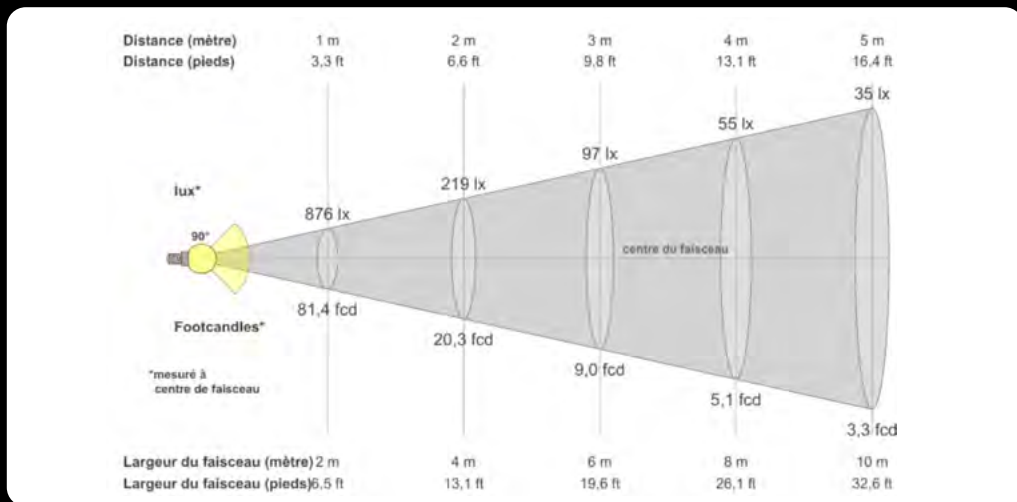

Options : DALI, DMX, Bluetooth
Porte-filtre aimanté

PHOTOMÉTRIE

(Page suivante)

Angle 8° à 6m Ø 0,9m – 152 lux / à 7m Ø 1,04m – 112 lux - 4000K

Angle 90° à 6m Ø 12m – 24 lux / à 7m Ø 14m – 17 lux - 4000K

Garantie produit : 5 ans