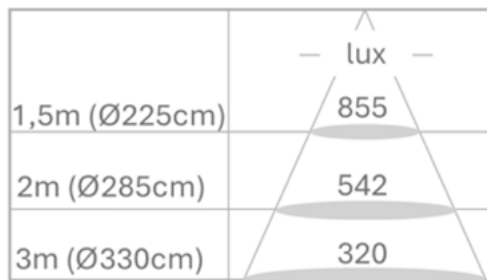

CARACTÉRISTIQUES TECHNIQUES

Puissance	14W
Température LED	T° 2700K - 3000K - 4000K / IRC 90 (autre sur demande)
Optique	65°
Orientation	180° (V) - 355° (H)
Reflecteur	Noir ou blanc
Driver	In-track on/off inclus
Tension électrique	230V/300mA
Classe	3
IP	20
Poids	0,6kg
Matériaux	Acier et aluminium
Finition	☐ ou ☒ (autre RAL sur commande)
Montage	Sur rail 3 allumages, sur patère, sur pince pour cimaise, autre sur demande (autre sur demande)

Options : Dimmable par potentiomètre local, DALI, DMX, Bluetooth.

PHOTOMÉTRIE - 3000K