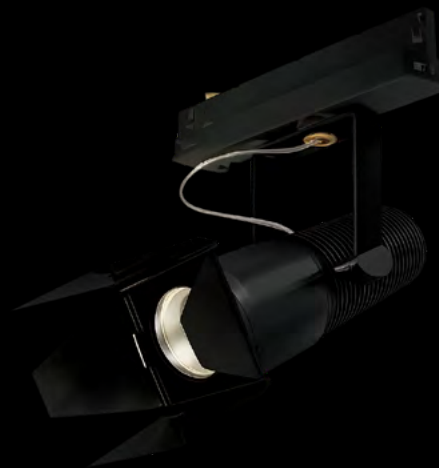

Options : Dimmable par potentiomètre local, DALI, DMX, Bluetooth

PHOTOMÉTRIE -3000K

4000K / 19°

1m (Ø 45cm) – 1000 lux
2m (Ø 100cm) – 250 lux
3m (Ø 130cm) – 140 lux

4000K / 49°

1m (Ø 115cm) – 272 lux
2m (Ø 225cm) – 80 lux
3m (Ø 275cm) – 40 lux

LUX-ZOOM 8-90

Gamme ponctuel

DIMENSIONS

CARACTÉRISTIQUES TECHNIQUES

Puissance	24W
Température LED	T° 2700K - 3000K - 4000K / IRC 95 (autre sur demande)
Optique	8° à 90°
Driver	In-track inclus dimmable par potentiomètre de 0% à 100%
Orientation	220° (V) - 355° (H)
Volets rotatifs	Inclus
Tension électrique	230V / 700mA
Classe	3
IP	20
Poids	1,45kg
Matériaux	Acier et aluminium
Finition	<input type="radio"/> ou <input checked="" type="radio"/> (autre RAL sur commande)
Montage	Sur rail 3 allumages, sur patère, sur pince pour cimaise (autre sur demande)