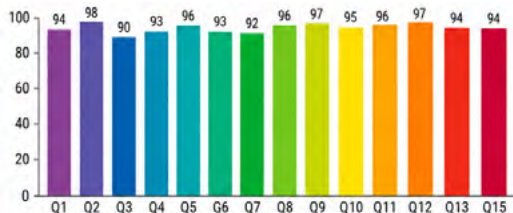

Options : Dimmable par pilotage DALI, DMX, Bluetooth

PHOTOMÉTRIE

(Page suivante)

ANGLE 15° - 3000K

ANGLE 20° - 3000K

ANGLE 27° - 3000K

ANGLE 35° - 3000K

IRC (INDICE DE RENDU DES COULEURS)

INDICE DE RENDU DES COULEURS PAR COULEUR DE RÉFÉRENCE (CIE 1995). IRC : 96,9

ÉCHELLE DE QUALITÉ DES COULEURS PAR COULEUR DE RÉFÉRENCE. CQS : 94,2

TMR3018 VALEURS RF PAR BAC DE TEINTE. RF : 94,3

Garantie produit : 5 ans

contact@luxangle.fr
www.secante.net

LUX-A 10 DESIGN

Gamme cadresurs

DIMENSIONS

CARACTÉRISTIQUES TECHNIQUES

Puissance	10W
Température LED	T° 2700K - 3000K - 4000K / IRC 95 (autre sur demande)
Optique	15°-36°
Focale rotative à 360°	Verrouillage de la position
Orientations	90° (V) - 355° (H)
Réflecteurs	Noir ou blanc
Tension électrique	230V
Classe	3
IP	20
Driver	In-track on/off inclus
Poids	0,75kg
Matériaux	Acier et aluminium
Finition	 ou  (autre RAL sur commande)
Montage	Sur rail 3 allumages, sur patère, sur pince pour cimaise (autre sur demande)