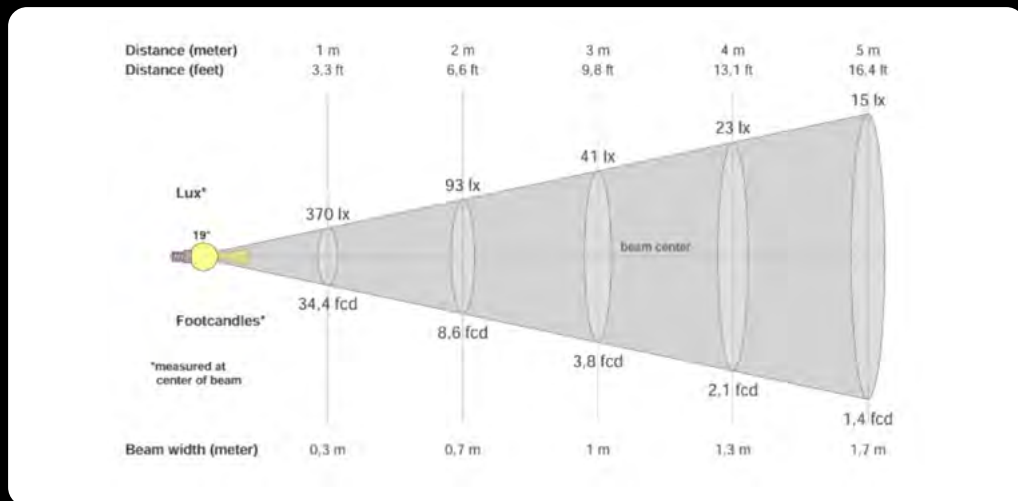

CARACTÉRISTIQUES TECHNIQUES

Puissance	1,5W
Température LED	T° 2700K - 3000K - 4000K - 5000K - 6500K / IRC 90 (autre sur demande)
Optique	15° ou 25°
Orientation	50° (V) - 355° (H)
Driver	Non inclus (sur demande)
Tension électrique	230V/300mA
Classe	3
IP	20
Poids	0,05kg
Matériaux	Acier et aluminium
Finition	☐ ou ☒ (autre RAL sur commande)
Montage	Encastré (autre sur demande)

Options : Driver On/Off, dimmable par potentiomètre local, DALI, Bluetooth

PHOTOMÉTRIE - 3000K