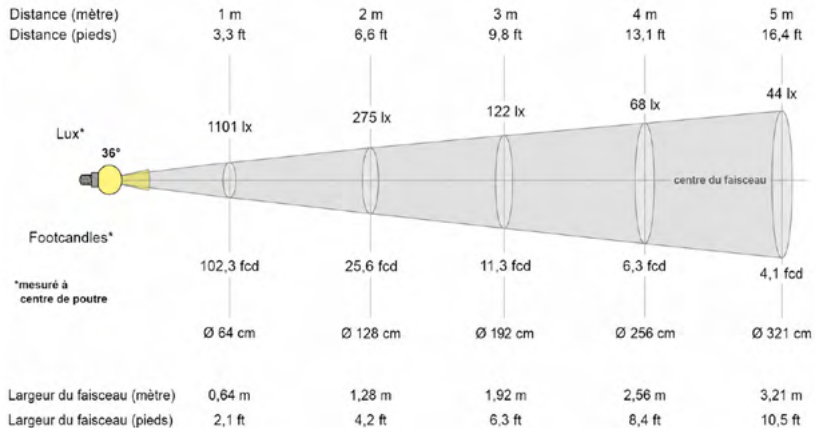

contact@luxangle.fr
www.secante.net

LUX-A 10 DESIGN

Gamme cadresurs

DIMENSIONS

CARACTÉRISTIQUES TECHNIQUES

Puissance	10W
Température LED	T° 2700K - 3000K - 4000K / IRC 95 (autre sur demande)
Optique	15°-36°
Focale rotative à 360°	Verrouillage de la position
Orientations	90° (V) - 355° (H)
Réflecteurs	Noir ou blanc
Tension électrique	230V
Classe	3
IP	20
Driver	In-track on/off inclus
Poids	0,75kg
Matériaux	Acier et aluminium
Finition	 ou  (autre RAL sur commande)
Montage	Sur rail 3 allumages, sur patère, sur pince pour cimaise (autre sur demande)

Options : Dimmable par potentiomètre local, DALI, DMX, Bluetooth

PHOTOMÉTRIE

4000K / 15°

1m (Ø 25cm) – 5733 lux
2m (Ø 50cm) – 1433 lux
3m (Ø 75cm) – 637 lux
4m (Ø 100cm) – 358 lux
5m (Ø 125cm) – 229 lux

4000K / 36°

1m (Ø 64cm) – 1101 lux
2m (Ø 128cm) – 275 lux
3m (Ø 192cm) – 122 lux
4m (Ø 256cm) – 68 lux
5m (Ø 321cm) – 44 lux

ANGLE 15° - 4000K

ANGLE 36° - 4000K

Garantie produit : 5 ans

contact@luxangle.fr
www.secante.net