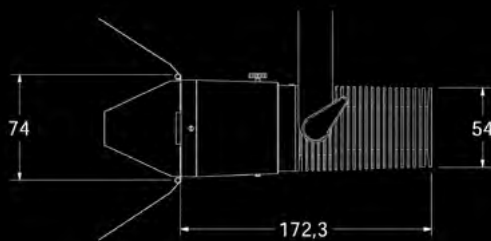

DIMENSIONS