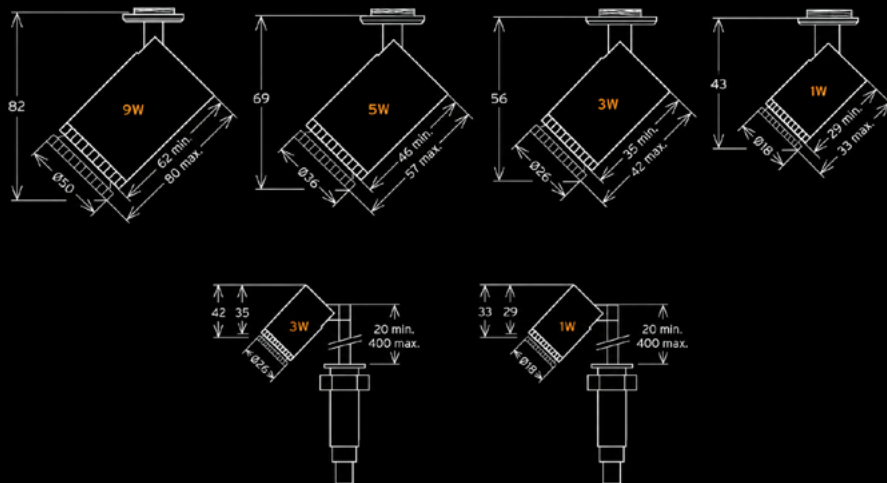

DIMENSIONS