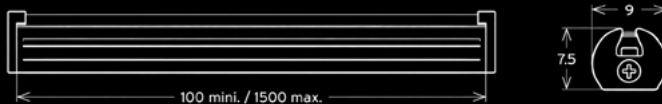

Options : Driver On/Off, dimmable par potentiomètre local, DALI, Bluetooth

PHOTOMÉTRIE - 3000K

LUX-NEON SLIM

Gamme mini

DIMENSIONS

CARACTÉRISTIQUES TECHNIQUES

Puissance	7,5W à 15W (de 1100lm/m à 2000lm/m)
Température LED	T° 2700K - 3000K - 3500K - 4000K - 5000K / IRC 90 (autre sur demande)
Optique	60° ou 120°
Réflecteur	Noir ou blanc
Driver	Sur demande
Tension électrique	24V ou de 250mA à 500mA
Classe	3
IP	20
Matériaux	Aluminium
Finition	Aluminium
Montage	Sur clips de fixation