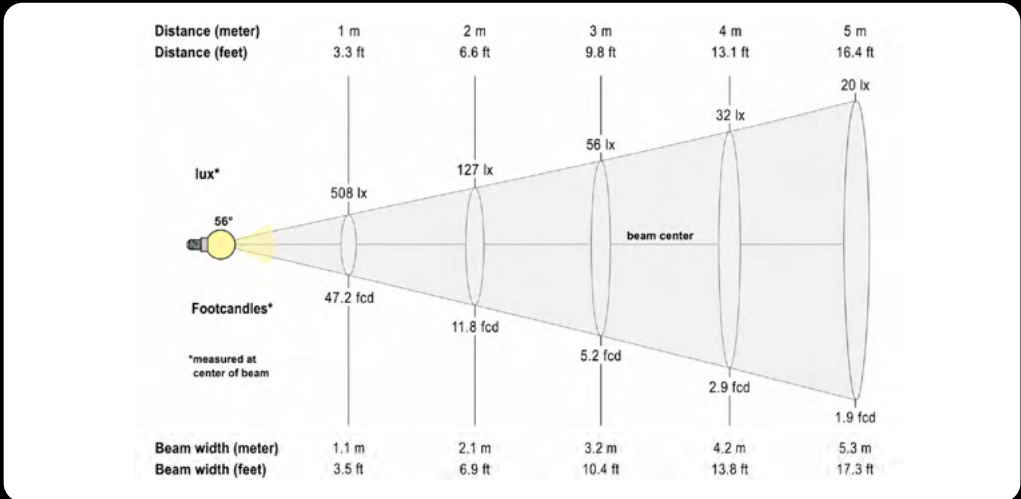

LUX MICRO ZOOM 5 - 5W – 2200K