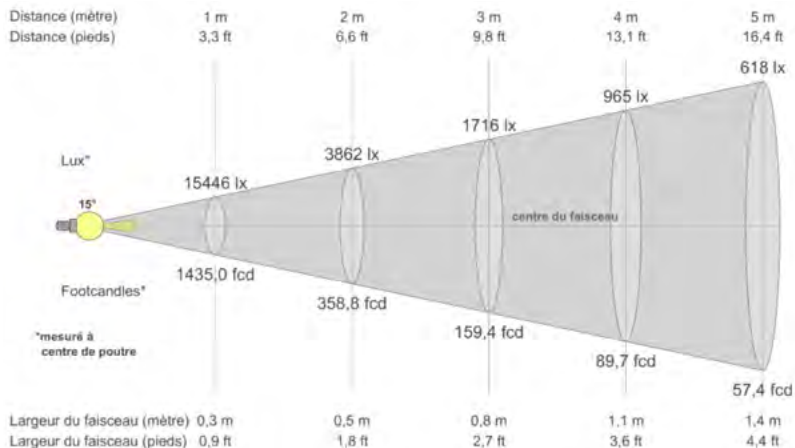

ANGLE 15° - 3000K