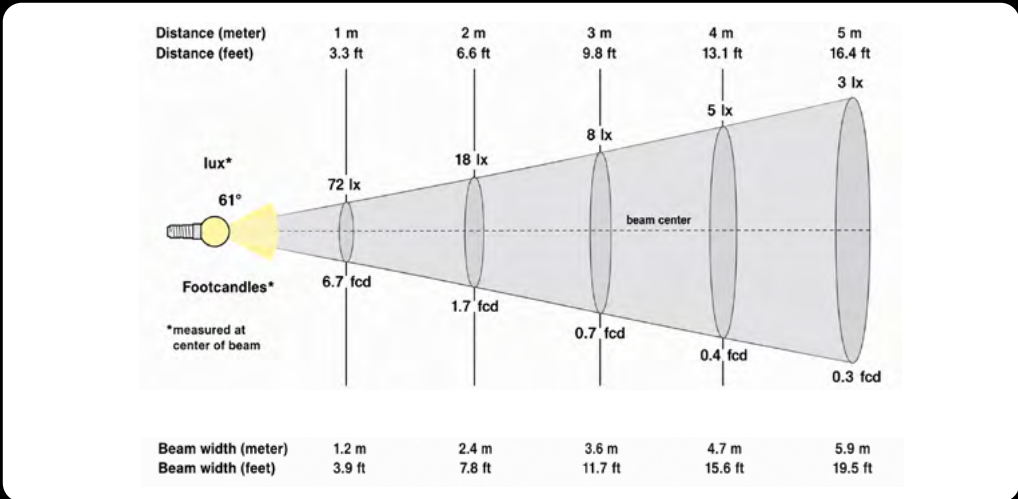

CARACTÉRISTIQUES TECHNIQUES

Température LED **2200K, 2400K, 2700K, 3000K ou 4000K - IRC Ra 90 (IRC 95 sur demande)**

Puissance	Optique zoom	Courant max	Lumens output
1W	de 16° à 61°	350mA	70lm
3W	de 6° à 48°	1000mA	90lm
5W	de 11° à 56°	150mA	>375lm
9W	de 14° à 49°	250mA	>490lm

Orientation **45° (V) - 355° (H)**

Driver (non inclus) **Sur demande**

Matière **Acier et aluminium**

Poids brut **1W 0.02kg / 3W-0.06kg / 5W 0.08kg / 9W 0.18kg**

Finition ☐ **ou** ☒ (autre RAL sur commande)

**Montage : (a) sur rail, (b) tige filetée, (c) patère aimantée, (d) tige ajustable en hauteur (que pour le 1W et 3W)
Autre système de montage sur demande**

LUX MICRO ZOOM 1 - 1W – 2200K