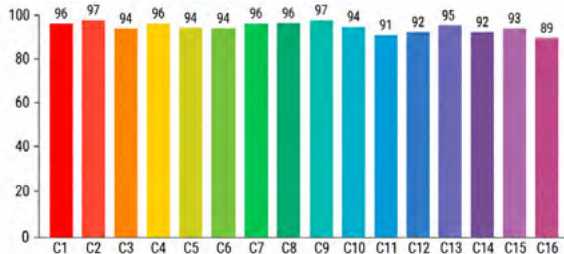

Gamme cadreurs

DIMENSIONS

CARACTÉRISTIQUES TECHNIQUES

Puissance	20W (disponible en 28W)
Température LED	2700K, 3000K, 3500K ou 4000K / IRC 97/98 (autre sur demande)
Zoom (interchangeable sans outil)	Regular (18°-40°) / Narrow (12°- 30°)
Focale rotative à 360°	9 lentilles (anti-reflet, antistatiques)
Rotations (verrouillage de la position sans outil)	300° (V) - 340° (H)
Couteaux de cadrage	4 (ultrafins)
Porte filtre (inclus)	Aimanté en façade
Tension électrique	230V / 300mA
Classe	3
IP	20
Driver (inclus)	Inclus et intégré dimmable par potentiomètre de 0% à 100%
Matériaux	Acier et aluminium
Poids brut	1.6Kg
Finition	 ou  (autre RAL sur commande)

Options : Dimmable par pilotage DALI, DMX, Bluetooth

PHOTOMÉTRIE

(Page suivante)

ANGLE 15° - 3000K

ANGLE 20° - 3000K

ANGLE 27° - 3000K

ANGLE 35° - 3000K

IRC (INDICE DE RENDU DES COULEURS)

INDICE DE RENDU DES COULEURS PAR COULEUR DE RÉFÉRENCE (CIE 1995). IRC : 96,9

ÉCHELLE DE QUALITÉ DES COULEURS PAR COULEUR DE RÉFÉRENCE. CQS : 94,2

TMR3018 VALEURS RF PAR BAC DE TEINTE. RF : 94,3

Garantie produit : 5 ans

contact@luxangle.fr
www.secante.net

LUX-A 10 DESIGN

Gamme cadresurs

DIMENSIONS

CARACTÉRISTIQUES TECHNIQUES

Puissance	10W
Température LED	T° 2700K - 3000K - 4000K / IRC 95 (autre sur demande)
Optique	15°-36°
Focale rotative à 360°	Verrouillage de la position
Orientations	90° (V) - 355° (H)
Réflecteurs	Noir ou blanc
Tension électrique	230V
Classe	3
IP	20
Driver	In-track on/off inclus
Poids	0,75kg
Matériaux	Acier et aluminium
Finition	 ou  (autre RAL sur commande)
Montage	Sur rail 3 allumages, sur patère, sur pince pour cimaise (autre sur demande)