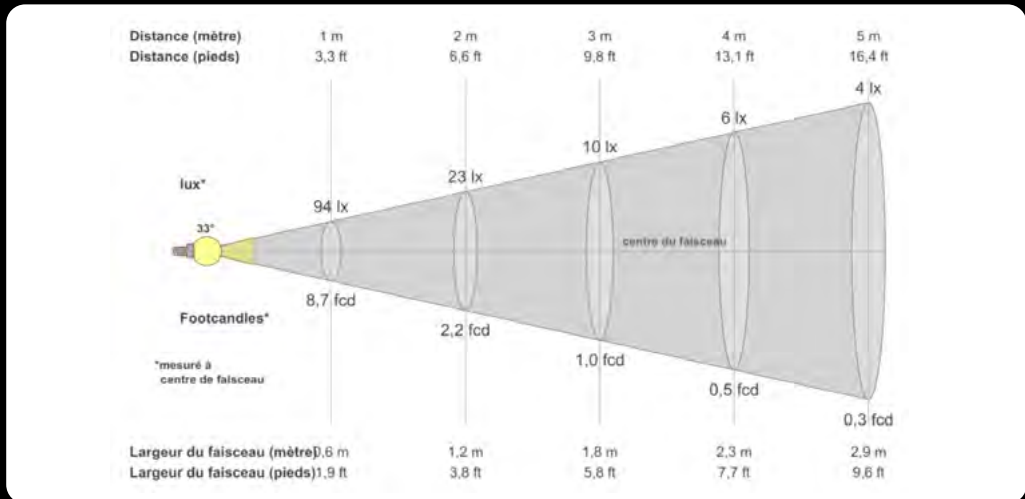

DIMENSIONS

CARACTÉRISTIQUES TECHNIQUES

Puissance	3,7W
Température LED	2200 K - 2700K – 3500K - 3000K - 4000K / IRC 97 (autre sur demande)
Optique	19° à 33°
Focale rotative à 360°	11 lentilles
Orientation	55° (V) - 355° (H)
Couteaux de cadrage	4
Dissipateur	En cuivre
Tension électrique	230V
Classe	3
IP	20
Poids	0,1kg
Matériaux	Acier et aluminium
Finition	<input type="radio"/> ou <input checked="" type="radio"/> (autre RAL sur commande)
Montage	Sur rail (autre sur demande)

Options : DMX, Bluetooth

PHOTOMÉTRIE

(Page suivante)

Angle 19° à 30cm Ø 10cm – 3440 lux / à 50cm Ø 17cm – 1239 lux - 3000K

Angle 33° à 30cm Ø 18cm – 1044 lux / à 50cm Ø 30cm – 376 lux- 3000K

Garantie produit : 5 ans