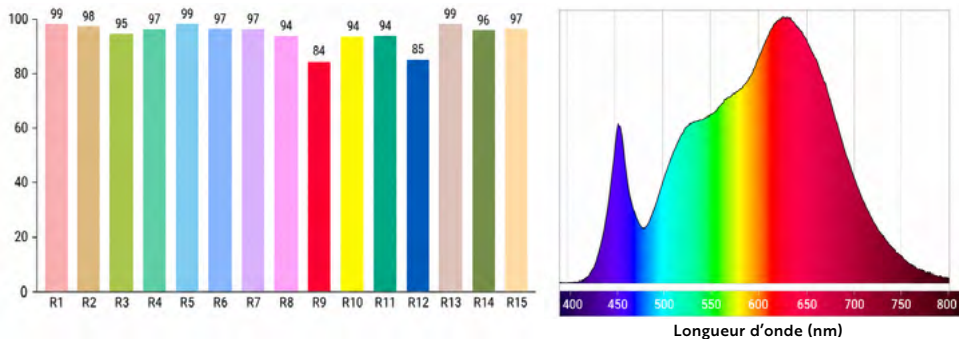

Options : Dimmable par pilotage DALI, DMX, Bluetooth

PHOTOMÉTRIE

(Page suivante)

ANGLE 15° - 3000K

ANGLE 20° - 3000K

ANGLE 27° - 3000K

ANGLE 35° - 3000K

IRC (INDICE DE RENDU DES COULEURS)

INDICE DE RENDU DES COULEURS PAR COULEUR DE RÉFÉRENCE (CIE 1995). IRC : 96,9

ÉCHELLE DE QUALITÉ DES COULEURS PAR COULEUR DE RÉFÉRENCE. CQS : 94,2

TMR3018 VALEURS RF PAR BAC DE TEINTE. RF : 94,3

Garantie produit : 5 ans

contact@luxangle.fr
www.secante.net

LUX-A 10 DESIGN

Gamme cadresurs

DIMENSIONS

CARACTÉRISTIQUES TECHNIQUES

Puissance	10W
Température LED	T° 2700K - 3000K - 4000K / IRC 95 (autre sur demande)
Optique	15°-36°
Focale rotative à 360°	Verrouillage de la position
Orientations	90° (V) - 355° (H)
Réflecteurs	Noir ou blanc
Tension électrique	230V
Classe	3
IP	20
Driver	In-track on/off inclus
Poids	0,75kg
Matériaux	Acier et aluminium
Finition	 ou  (autre RAL sur commande)
Montage	Sur rail 3 allumages, sur patère, sur pince pour cimaise (autre sur demande)