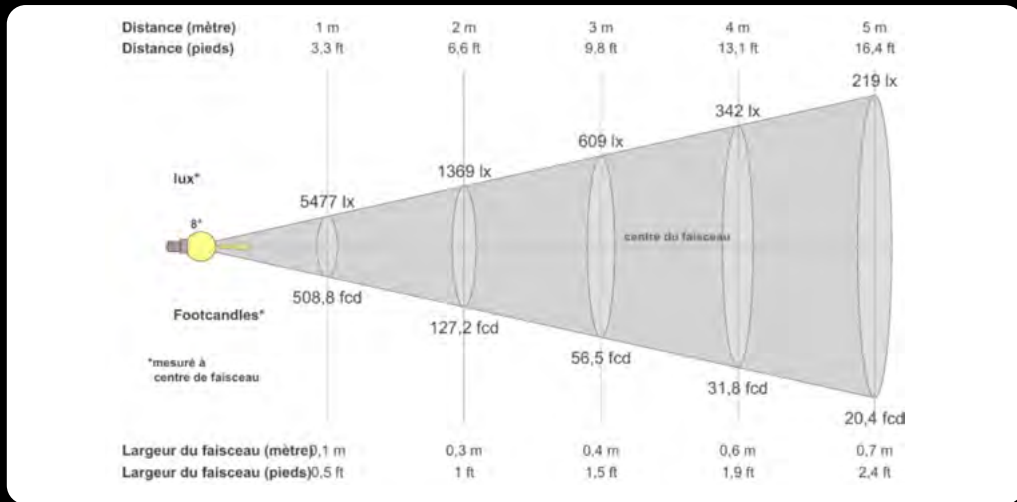

Angle 8° à 6m Ø 0,9m – 152 lux / à 7m Ø 1,04m – 112 lux - 4000K