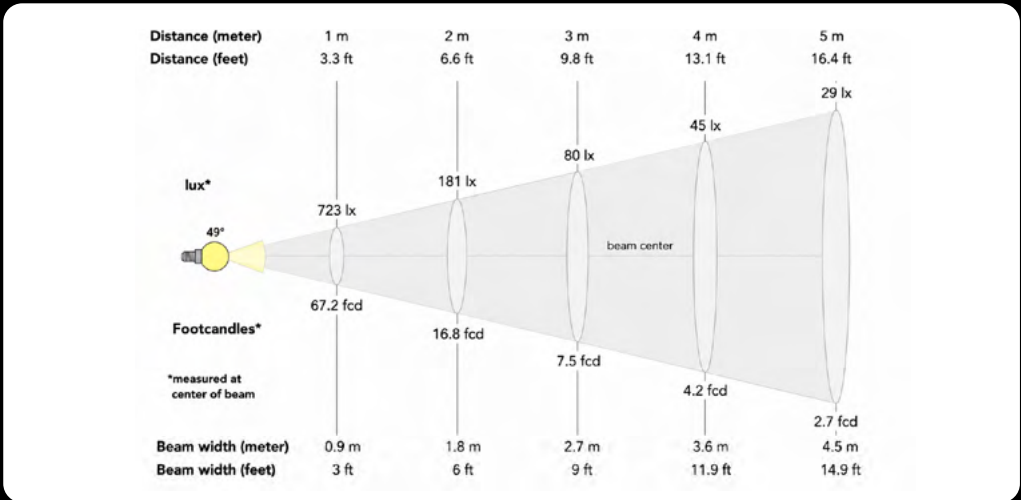

LUX MICRO ZOOM 9 - 9W - 2200K