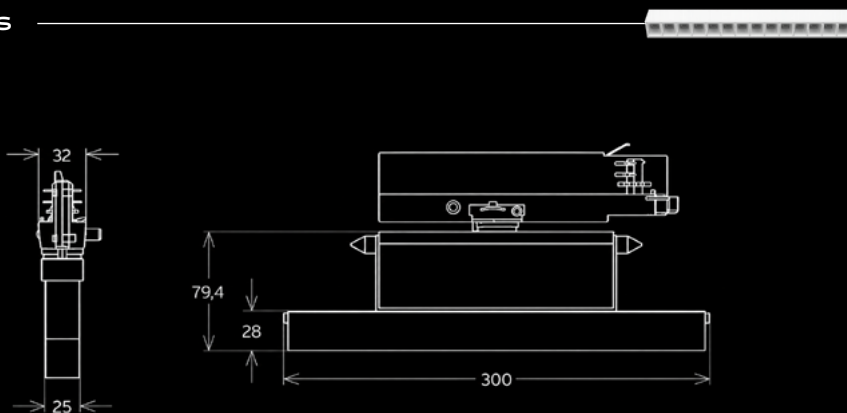

DIMENSIONS