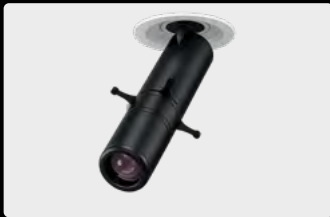

LUX-A-10
DESIGN