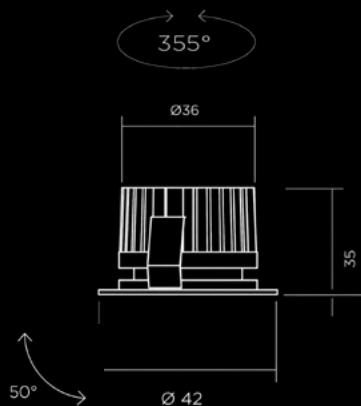

DIMENSIONS

CARACTÉRISTIQUES TECHNIQUES

Puissance	3,7W
Température LED	2200 K - 2700K – 3500K - 3000K - 4000K / IRC 97 (autre sur demande)
Optique	19° à 33°
Focale rotative à 360°	11 lentilles
Orientation	55° (V) - 355° (H)
Couteaux de cadrage	4
Dissipateur	En cuivre
Tension électrique	230V
Classe	3
IP	20
Poids	0,1kg
Matériaux	Acier et aluminium
Finition	<input type="radio"/> ou <input checked="" type="radio"/> (autre RAL sur commande)
Montage	Sur rail (autre sur demande)

Orientation **45° (V) - 355° (H)**

Driver (non inclus) **Sur demande**

Matière **Acier et aluminium**

Poids brut **1W 0.02kg / 3W-0.06kg / 5W 0.08kg / 9W 0.18kg**

Finition **ou** (autre RAL sur commande)

**Montage : (a) sur rail, (b) tige filetée, (c) patère aimantée, (d) tige ajustable en hauteur (que pour le 1W et 3W)
Autre système de montage sur demande**

LUX MICRO ZOOM 1 - 1W – 2200K

LUX MICRO ZOOM 3 - 3W - 2200K

LUX MICRO ZOOM 5 - 5W – 2200K

LUX MICRO ZOOM 9 - 9W - 2200K

LUX-LAZER MINI

Gamme ponctuel

DIMENSIONS

CARACTÉRISTIQUES TECHNIQUES

Puissance	1,5W
Température LED	T° 2700K - 3000K - 4000K - 5000K - 6500K / IRC 90 (autre sur demande)
Optique	15° ou 25°
Orientation	50° (V) - 355° (H)
Driver	Non inclus (sur demande)
Tension électrique	230V/300mA
Classe	3
IP	20
Poids	0,05kg
Matériaux	Acier et aluminium
Finition	<input type="radio"/> ou <input checked="" type="radio"/> (autre RAL sur commande)
Montage	Encastré (autre sur demande)