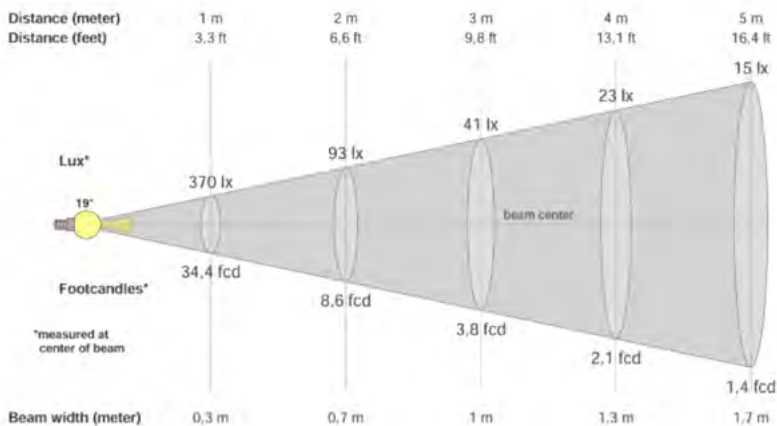

CARACTÉRISTIQUES TECHNIQUES

Puissance	1,5W
Température LED	T° 2700K - 3000K - 4000K - 5000K - 6500K / IRC 90 (autre sur demande)
Optique	15° ou 25°
Orientation	50° (V) - 355° (H)
Driver	Non inclus (sur demande)
Tension électrique	230V/300mA
Classe	3
IP	20
Poids	0,03kg
Matériaux	Acier et aluminium
Finition	☐ ou ☐ (autre RAL sur commande)
Montage	Encastré (autre sur demande)

Options : Driver On/Off, dimmable par potentiomètre local, DALI, Bluetooth

PHOTOMÉTRIE - 3000K